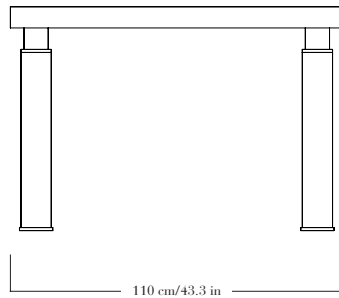

Table rectangulaire en bois, détails en bronze. Pièces signées.

—

Rectangular table in wood, bronze details. Each piece is signed.

**FINITIONS**

Bois : loupaille de platane, chêne brossé naturel ou teinté noir, noyer, wengé.
Bronze patiné noir, brun, ou doré.

DIMENSIONS

Longueur 260 cm, largeur 110 cm, hauteur 74 cm.
Plateau sur-mesure sur demande.

FINISHES

Wood: burr plane tree, brushed oak natural or black stained, walnut, wenge.
Bronze patina: black, brown, or gold.

DIMENSIONS

Length 260 cm / 102.4 in, width 110 cm / 43.3 in, height 74 cm / 29.1 in.
Bespoke table tops upon request.