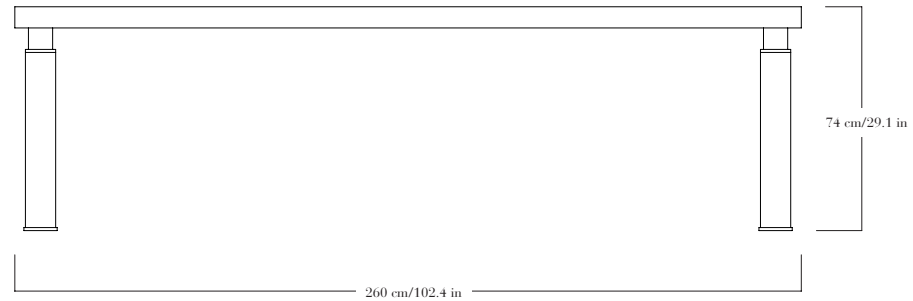

Table rectangulaire en bois, détails en bronze. Pièces signées.

—

Rectangular table in wood, bronze details. Each piece is signed.

**FINITIONS**

Bois : loupaille de platane, chêne brossé naturel ou teinté noir, noyer, wengé.
Bronze patiné noir, brun, ou doré.

DIMENSIONS

Longueur 260 cm, largeur 110 cm, hauteur 74 cm.
Plateau sur-mesure sur demande.

FINISHES

Wood: burr plane tree, brushed oak natural or black stained, walnut, wenge.
Bronze patina: black, brown, or gold.

DIMENSIONS

Length 260 cm / 102.4 in, width 110 cm / 43.3 in, height 74 cm / 29.1 in.
Bespoke table tops upon request.