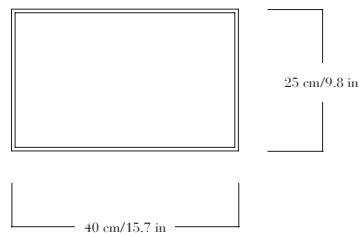

Tables d'appoint en bronze patiné. Pièces signées.

—

Side tables in patinated bronze. Each piece is signed.

PETIT MODÈLE / SMALL VERSION

FINITIONS

Bronze patiné noir, brun, ou doré.

DIMENSIONS

Longueur 40 cm, largeur 25 cm, hauteur 45 cm.

FINISHES

Bronze patina: black, brown, or gold.

DIMENSIONS

Length 40 cm/15.7 in, width 25 cm/9.8 in, height 45 cm/17.7 in.

GRAND MODÈLE/LARGE VERSION

FINITIONS

Bronze patiné noir, brun, ou doré.

DIMENSIONS

Longueur 40 cm, largeur 25 cm, hauteur 60 cm.

FINISHES

Bronze patina: black, brown, or gold.

DIMENSIONS

Length 40 cm/15.7 in, width 25 cm/9.8 in, height 60 cm/23.6 in.