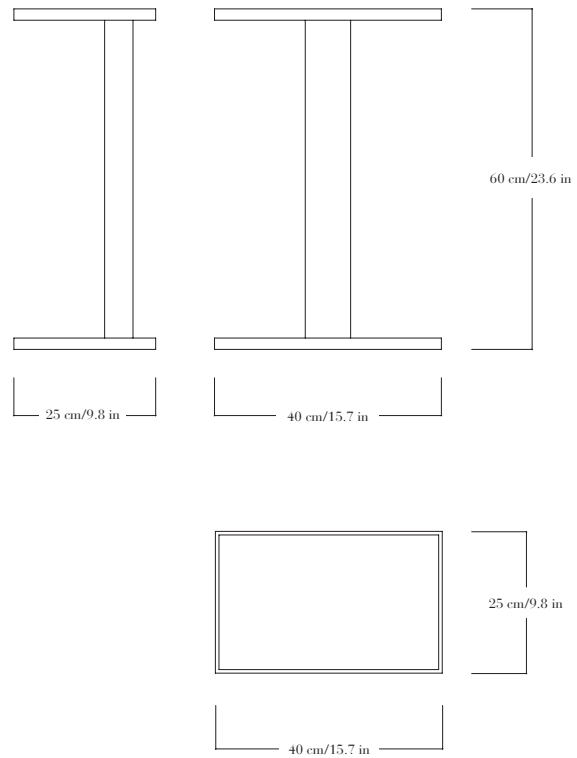

Tables d'appoint en bronze patiné. Pièces signées.

—

Side tables in patinated bronze. Each piece is signed.

PETIT MODÈLE / SMALL VERSION

FINITIONS

Bronze patiné noir, brun, ou doré.

DIMENSIONS

Longueur 40 cm, largeur 25 cm, hauteur 45 cm.

FINISHES

Bronze patina: black, brown, or gold.

DIMENSIONS

Length 40 cm/15.7 in, width 25 cm/9.8 in, height 45 cm/17.7 in.

GRAND MODÈLE/LARGE VERSION

FINITIONS

Bronze patiné noir, brun, ou doré.

DIMENSIONS

Longueur 40 cm, largeur 25 cm, hauteur 60 cm.

FINISHES

Bronze patina: black, brown, or gold.

DIMENSIONS

Length 40 cm/15.7 in, width 25 cm/9.8 in, height 60 cm/23.6 in.