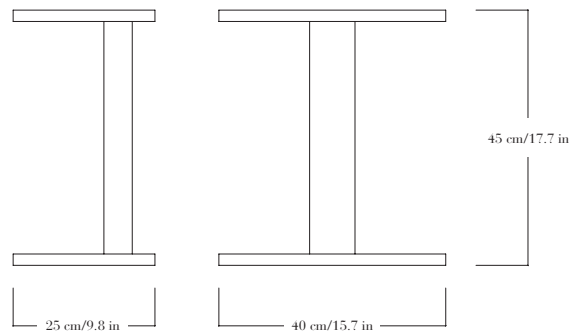

Tables d'appoint en bronze patiné. Pièces signées.

—

Side tables in patinated bronze. Each piece is signed.

PETIT MODÈLE / SMALL VERSION

FINITIONS

Bronze patiné noir, brun, ou doré.

DIMENSIONS

Longueur 40 cm, largeur 25 cm, hauteur 45 cm.

FINISHES

Bronze patina: black, brown, or gold.

DIMENSIONS

Length 40 cm/15.7 in, width 25 cm/9.8 in, height 45 cm/17.7 in.

GRAND MODÈLE/LARGE VERSION

FINITIONS

Bronze patiné noir, brun, ou doré.

DIMENSIONS

Longueur 40 cm, largeur 25 cm, hauteur 60 cm.

FINISHES

Bronze patina: black, brown, or gold.

DIMENSIONS

Length 40 cm/15.7 in, width 25 cm/9.8 in, height 60 cm/23.6 in.