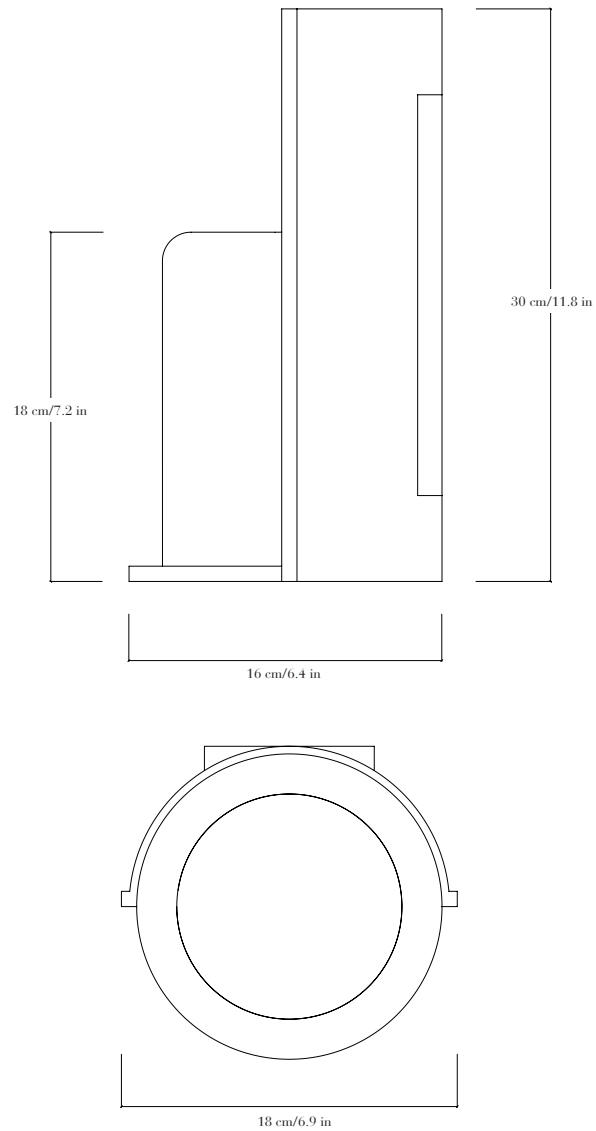

Applique en bronze fondu à cire perdue, patiné et albâtre.
Pièces numérotées et signées.

—

*Sconce in lost-wax patinated bronze, with alabaster.
Each piece is numbered and signed.*

FINITIONS

Bronze patiné noir, brun, doré ou blanc. Autres patines sur demande.
Albâtre blanc ou blanc avec des veines brunes.

DIMENSIONS

Hauteur 30 cm, profondeur 16 cm, largeur 18 cm.

POIDS

4,5kg

SOURCE

Ampoule LED douille E27, température de couleur 2700 K, IRC > 90.

FINISHES

*Bronze patina: black, brown, gold or white. Bespoke patinas on request.
White alabaster or white alabaster with brown veins.*

DIMENSIONS

Height 30 cm/11.8 in, depth 16 cm/6.4 in, width 18 cm/6.9 in.

WEIGHT

8,8 lbs

LAMPING

LED bulb E26 socket, color temperature 2700 K, CRI > 90.