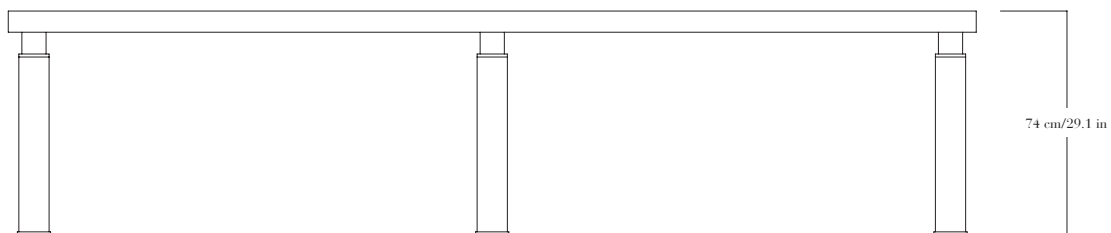

Table rectangulaire en pierre, détails en bronze. Pièces signées.

—

Rectangular table in stone, bronze details. Each piece is signed.

110 cm/43.3 in

320 cm/126 in

74 cm/29.1 in

110 cm/43.3 in

320 cm/126 in

FINITIONS

Pierre : marbre emperador, granit noir du Zimbabwe, travertin navona, travertin rosso, ceppo di gre, breccia viola ou breccia aurora.

Bronze patiné noir, brun, ou doré.

DIMENSIONS

Longueur 320 cm, largeur 110 cm, hauteur 74 cm.
Plateau sur-mesure sur demande.

FINISHES

Stone: emperador marble, black granite from Zimbabwe, navona travertine, rosso travertine, ceppo di gre, breccia viola or breccia aurora.

Bronze patina: black, brown, or gold.

DIMENSIONS

*Length 320 cm/126 in, width 110 cm /43.3 in, height 74 cm/29.1 in.
Bespoke table tops upon request.*