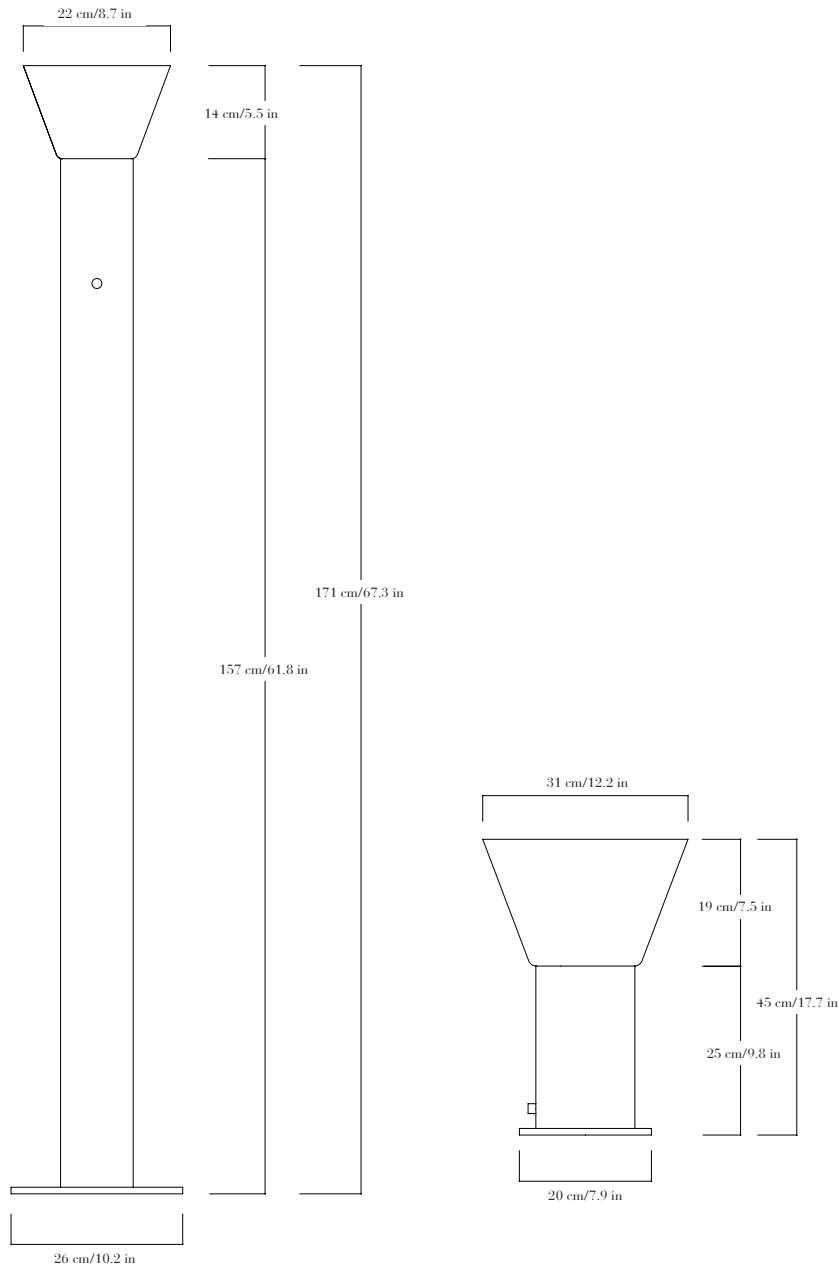

Lampe de sol et lampe de table en albâtre, structure en laiton patiné.
Pièces numérotées et signées.

—
*Floor lamp and table lamp in alabaster, patinated brass structure.
Each piece is numbered and signed.*

FINITIONS

Albâtre blanc ou blanc avec des veines brunes.

Patinas: laiton vieilli, bronze médaille, médaille foncé ou noire matte.

DIMENSIONS

Lampe de sol: diamètre 26 cm, hauteur 171 cm.

Lampe de table: diamètre 31 cm, hauteur 45 cm.

POIDS

Lampe de sol: 20,5 kg

Lampe de table: 12 kg

SOURCE

Ampoule LED douille E27, température de couleur 2700 K, IRC > 90.

FINISHES

White alabaster or white alabaster with brown veins.

Patinas: light bronze, dark bronze, blackened bronze or black matt.

DIMENSIONS

Floor lamp: diameter 26 cm/10.2 in, height 171 cm/67.3 in.

Table lamp: diameter 31 cm/12.2 in, height 45 cm/17.7 in.

WEIGHT

Floor lamp: 45.2 lbs

Table lamp: 26.5 lbs

LAMPING

LED bulb E26 socket, color temperature 2700 K, CRI > 90.