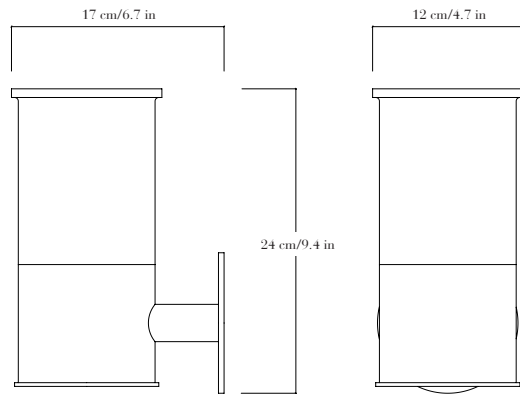

UPLIGHT

DOWNLIGHT SMALL

DOWNLIGHT MEDIUM

FINITIONS

Albâtre blanc ou blanc avec des veines brunes.

Patines : laiton vieilli, bronze médaille, médaille foncé ou noire matte.

DIMENSIONS

Uplight : hauteur 24 cm, profondeur 17 cm, largeur 12 cm.

Downlight petit : hauteur 34 cm, profondeur 13 cm, largeur 13 cm.

Downlight moyen : hauteur 43 cm, profondeur 13 cm, largeur 13 cm.

POIDS

3,5 kg–3,5 kg–4 kg

SOURCE

Ampoule LED douille E27, température de couleur 2700 K, IRC > 90.

FINISHES

White alabaster or white alabaster with brown veins. Patinas: light bronze, dark bronze, blackened bronze or black matt.

DIMENSIONS

Uplight: height 24 cm/9.4 in, depth 17 cm/6.7 in, width 12 cm/4.7 in.

Downlight small: height 34 cm/13.5 in, depth 13 cm/5.1 in, width 13 cm/5.1 in.

Downlight medium: height 43 cm/17 in, depth 13 cm/5.1 in, width 13 cm/5.1 in.

WEIGHT

7.7 lbs–7.7 lbs–8.8 lbs

LAMPING

LED bulb E26 socket, color temperature 2700 K, CRI > 90.