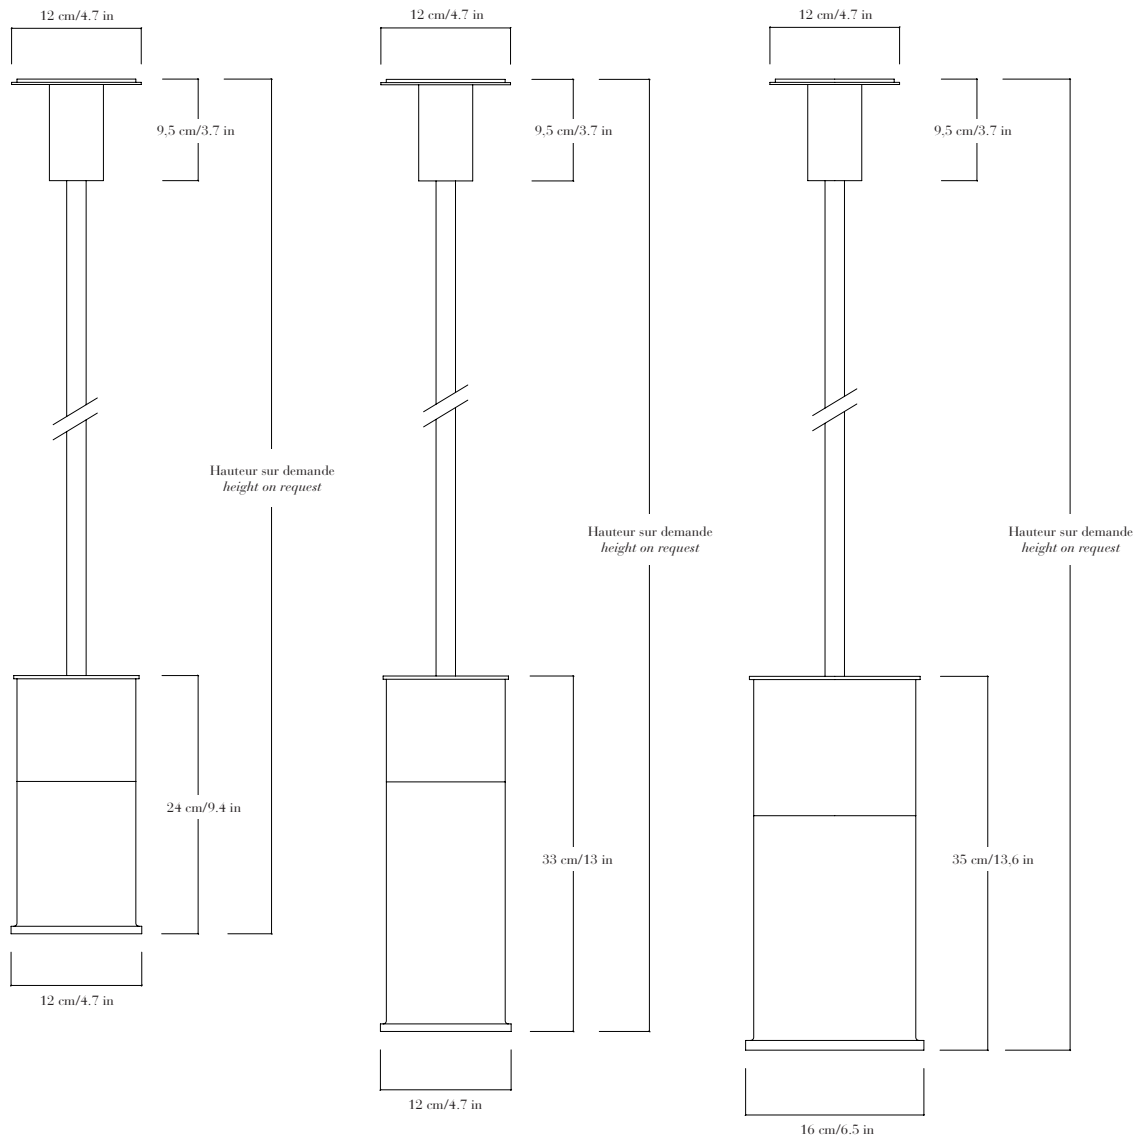

Suspensions en albâtre, structure en laiton patiné.  
Pièces numérotées et signées.

—  
*Pendants in alabaster, patinated brass structure.  
Each piece is numbered and signed.*

## FINITIONS

Albâtre blanc ou blanc avec des veines brunes.

Patines : laiton vieilli, bronze médaille, médaille foncé ou noire matte.

## DIMENSIONS

Hors tube de suspension (sur mesure) :

Petit : hauteur 24 cm, profondeur 12 cm, largeur 12 cm.

Moyen : hauteur 33 cm, profondeur 12 cm, largeur 12 cm.

Grand : hauteur 35 cm, profondeur 16 cm, largeur 16 cm.

## DIMENSIONS

Without suspension stem (to order):

Small: height 24 cm/9.4 in, depth 12 cm/4.7 in, width 12 cm/4.7 in.

Medium: height 33 cm/13 in, depth 12 cm/4.7 in, width 12 cm/4.7 in.

Large: height 35 cm/13.6 in, depth 16 cm/6.5 in, width 16 cm/6.5 in.