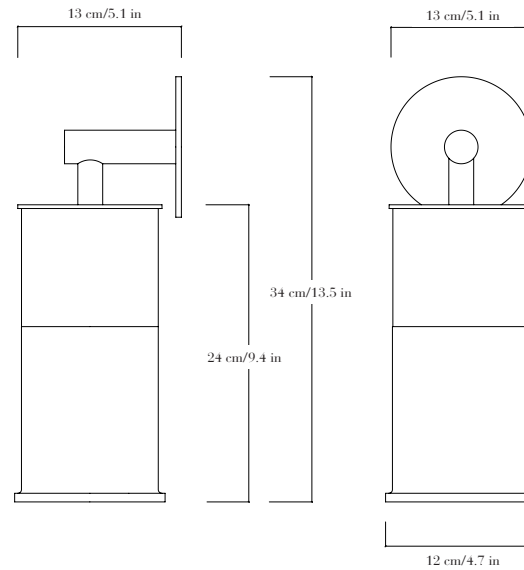

DOWNLIGHT SMALL