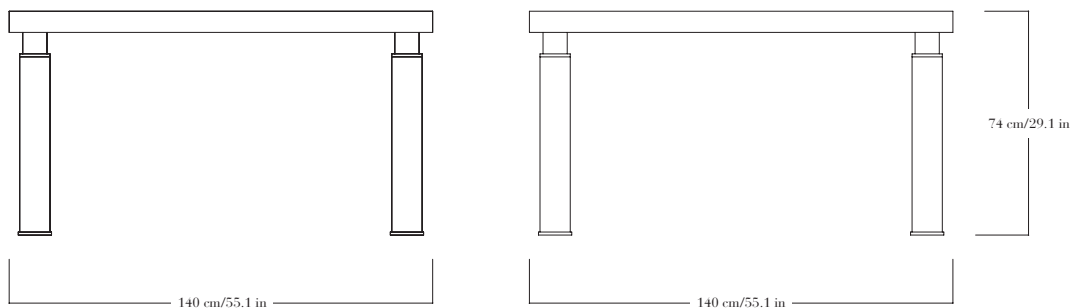

Table carrée en pierre, détails en bronze. Pièces signées.

—

Square table in stone, bronze details. Each piece is signed.

FINITIONS

Pierre : marbre emperador, granit noir du Zimbabwe, travertin navona, travertin rosso, ceppo di gre, breccia viola ou breccia aurora.

Bronze patiné noir, brun, ou doré.

DIMENSIONS

Longueur 140 cm, largeur 140 cm, hauteur 74 cm.
Plateau sur-mesure sur demande.

—

FINISHES

Stone: emperador marble, black granite from Zimbabwe, navona travertine, rosso travertine, ceppo di gre, breccia viola or breccia aurora.

Bronze patina: black, brown, or gold.

DIMENSIONS

*Length 140 cm/55.1 in, width 140 cm/55.1 in, height 74 cm/29.1 in.
Bespoke table top upon request.*