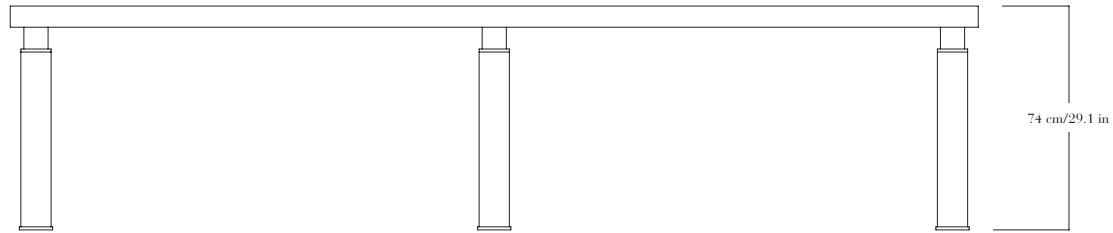

Table rectangulaire en bois, détails en bronze. Pièces signées.

—

Rectangular table in wood, bronze details. Each piece is signed.

110 cm/43.3 in

74 cm/29.1 in

110 cm/43.3 in

320 cm/126 in

FINITIONS

Bois : loupaille de platane, chêne brossé naturel ou teinté noir, noyer, wengé.
Bronze patiné noir, brun, ou doré.

DIMENSIONS

Longueur 320 cm, largeur 110 cm, hauteur 74 cm.
Plateau sur-mesure sur demande.

FINISHES

Wood: burr plane tree, brushed oak natural or black stained, walnut, wenge.
Bronze patina: black, brown, or gold.

DIMENSIONS

Length 320 cm/126 in, width 110 cm /43.3 in, height 74 cm/29.1 in.
Bespoke table tops upon request.