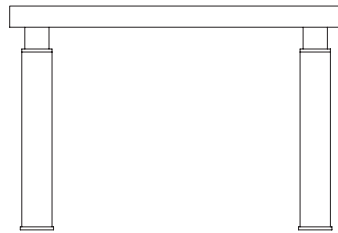

Table rectangulaire en bois, détails en bronze. Pièces signées.

—

Rectangular table in wood, bronze details. Each piece is signed.

110 cm/43.3 in

74 cm/29.1 in

110 cm/43.3 in

320 cm/126 in

FINITIONS

Bois : loupaille de platane, chêne brossé naturel ou teinté noir, noyer, wengé.
Bronze patiné noir, brun, ou doré.

DIMENSIONS

Longueur 320 cm, largeur 110 cm, hauteur 74 cm.
Plateau sur-mesure sur demande.

FINISHES

Wood: burr plane tree, brushed oak natural or black stained, walnut, wenge.
Bronze patina: black, brown, or gold.

DIMENSIONS

Length 320 cm/126 in, width 110 cm /43.3 in, height 74 cm/29.1 in.
Bespoke table tops upon request.