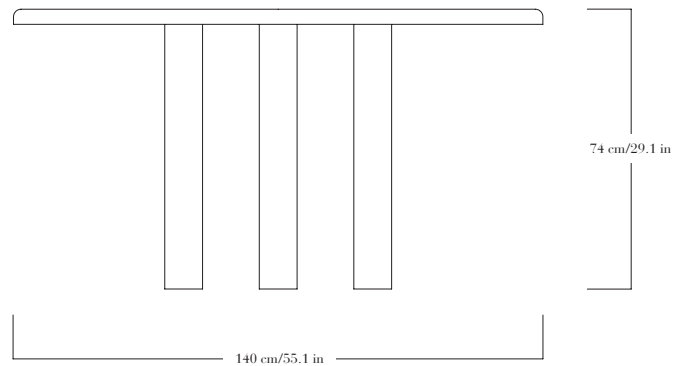

Table ronde en bronze patiné. Pièces signées.

—

Round table in patinated bronze. Each piece is signed.

FINITIONS

Bronze patiné noir, brun, ou doré.

DIMENSIONS

Diamètre 140 cm, hauteur 74 cm.

—

FINISHES

Bronze patina: black, brown, or gold.

DIMENSIONS

Diameter 140 cm/55.1 in, height 74 cm/29.1 in.