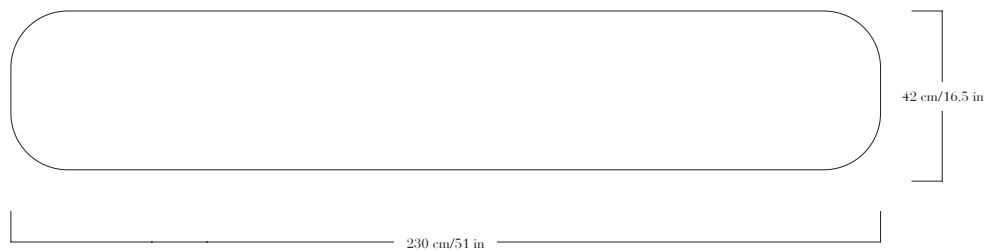

FINITIONS

Pieds en cèdre Kitayama naturel ou teinté.
Plateau en chêne (naturel ou teinté) ou pierre.

Kitayama et chêne: naturel, teinté noir, teinté chêne foncé, teinté acajou.
Vernis satiné.

DIMENSIONS

Longueur 230 cm, largeur 42 cm, hauteur 45 cm.

FINISHES

*Feet in natural or stained Kitayama cedar.
Top in oak (natural or stained) or stone.*

*Kitayama and oak: natural, black stained, dark oak stained,
mahogany stained. Satin varnish.*

DIMENSIONS

Length 230 cm/51 in, width 42 cm/16.5 in, height 45 cm/17 in.