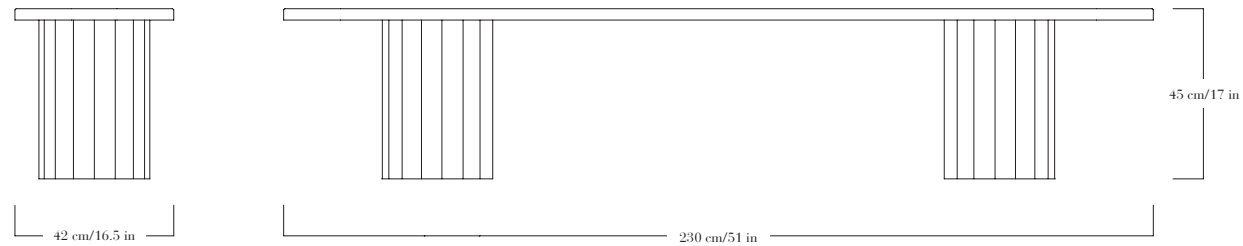

FINITIONS

Pieds en cèdre Kitayama naturel ou teinté.
Plateau en chêne (naturel ou teinté) ou pierre.

Kitayama et chêne: naturel, teinté noir, teinté chêne foncé, teinté acajou.
Vernis satiné.

DIMENSIONS

Longueur 230 cm, largeur 42 cm, hauteur 45 cm.

FINISHES

*Feet in natural or stained Kitayama cedar.
Top in oak (natural or stained) or stone.*

*Kitayama and oak: natural, black stained, dark oak stained,
mahogany stained. Satin varnish.*

DIMENSIONS

Length 230 cm/51 in, width 42 cm/16.5 in, height 45 cm/17 in.