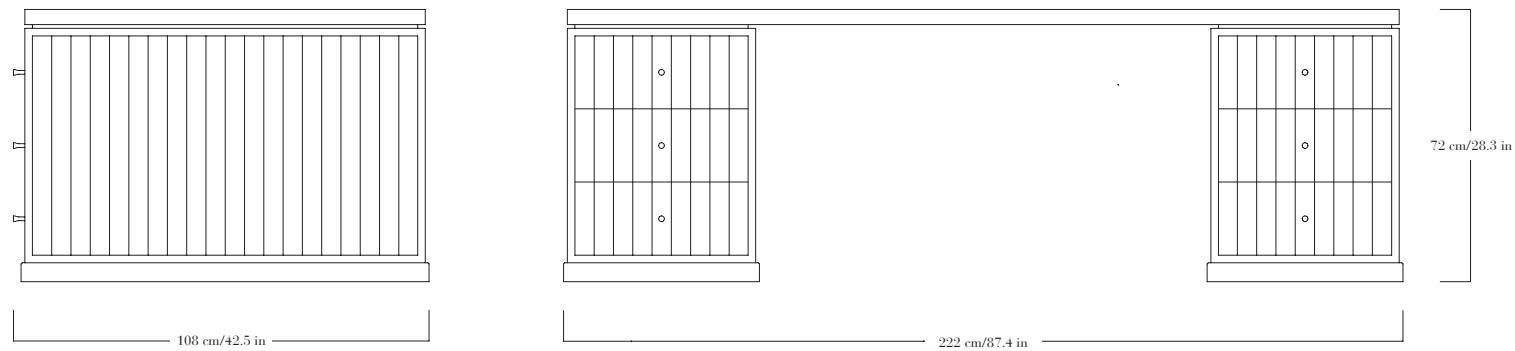

Bureau en cèdre Kitayama naturel ou teinté. Pièces signées.

—

*Desk with drawers in natural or stained Kitayama cedar. Each piece is signed.*

## DIMENSIONS

Largeur 222 cm, hauteur 72 cm, profondeur 108 cm.

## DIMENSIONS

*Width 222 cm/87.4 in, height 72 cm/28.3 in, depth 108 cm/42.5 in.*