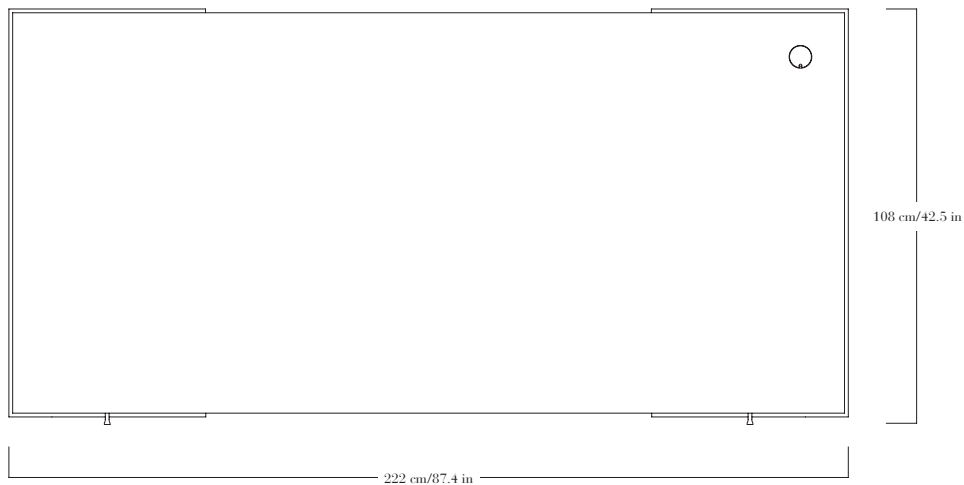

Bureau en cèdre Kitayama naturel ou teinté. Pièces signées.

—

*Desk with drawers in natural or stained Kitayama cedar. Each piece is signed.*

## DIMENSIONS

Largeur 222 cm, hauteur 72 cm, profondeur 108 cm.

## DIMENSIONS

*Width 222 cm/87.4 in, height 72 cm/28.3 in, depth 108 cm/42.5 in.*