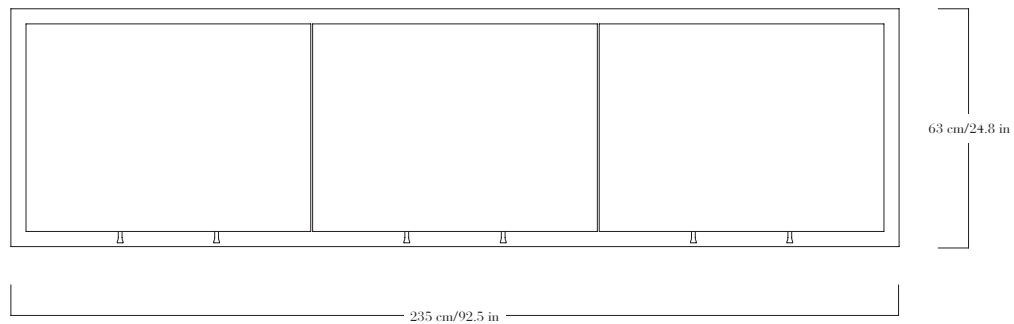

Buffet à 6 portes en cèdre Kitayama naturel ou teinté. Pièces signées.

—

*Sideboard with 6 doors in natural or stained Kitayama cedar. Each piece is signed.*

**FINITIONS**

Façades en cèdre Kitayama naturel ou teinté.

**DIMENSIONS**

Largeur 235 cm, hauteur 100 cm, profondeur 63 cm.

**FINISHES**

*Front/sides in natural or stained Kitayama cedar. Top and baseboard in natural or stained oak. Inside in natural or stained oak. Knobs in patinated brass.*

*Kitayama and oak: natural, black stained, dark oak stained, mahogany stained. Satin varnish.*

**DIMENSIONS**

*Width 235 cm/92.5 in, height 100 cm/39.4 in, depth 63 cm/24.8 in.*