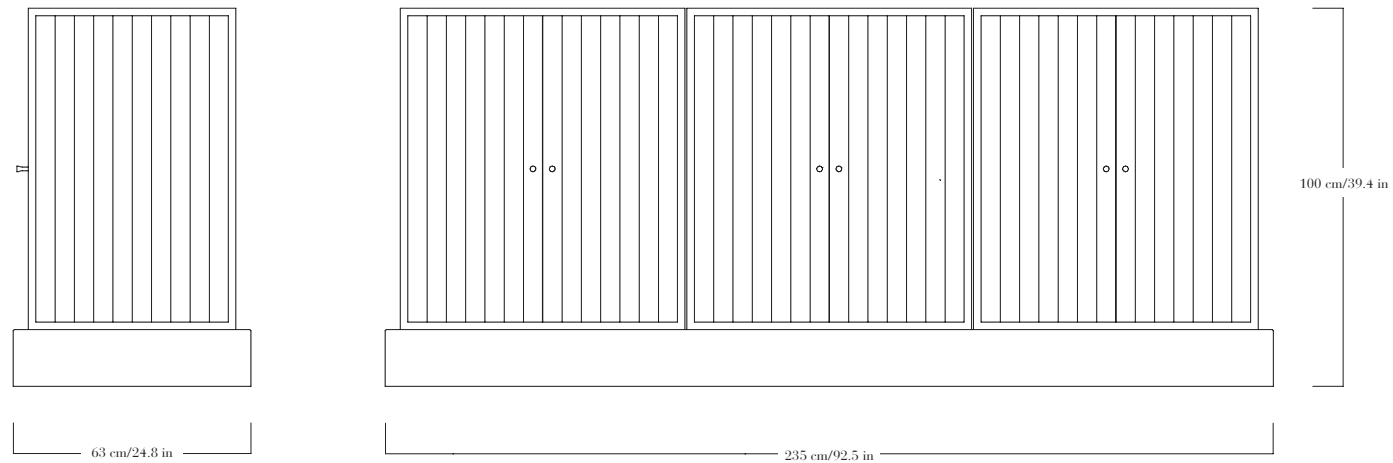

Buffet à 6 portes en cèdre Kitayama naturel ou teinté. Pièces signées.

—

*Sideboard with 6 doors in natural or stained Kitayama cedar. Each piece is signed.*

**FINITIONS**

Façades en cèdre Kitayama naturel ou teinté.

**DIMENSIONS**

Largeur 235 cm, hauteur 100 cm, profondeur 63 cm.

**FINISHES**

*Front/sides in natural or stained Kitayama cedar. Top and baseboard in natural or stained oak. Inside in natural or stained oak. Knobs in patinated brass.*

*Kitayama and oak: natural, black stained, dark oak stained, mahogany stained. Satin varnish.*

**DIMENSIONS**

*Width 235 cm/92.5 in, height 100 cm/39.4 in, depth 63 cm/24.8 in.*