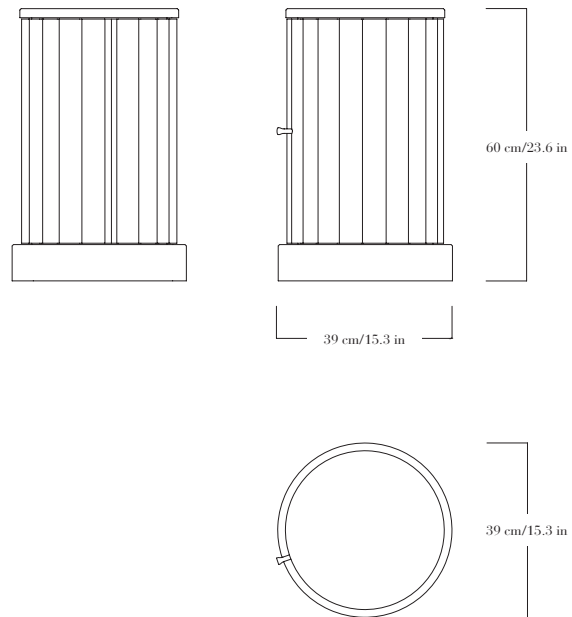

Table de chevet en cèdre Kitayama naturel ou teinté. Plateau en bois ou en pierre.
Pièces signées.

—

Bedside table in natural or stained Kitayama cedar. Each piece is signed.

FINITIONS

Cèdre Kitayama naturel ou teinté.
Plateau en chêne (naturel ou teinté) ou pierre.
Intérieur en chêne naturel ou teinté. Bouton en laiton patiné.
Kitayama et chêne : naturel, teinté noir, teinté chêne foncé, teinté acajou.
Vernis satiné.

DIMENSIONS

Diamètre 39 cm, hauteur 60 cm.

FINISHES

Natural or stained Kitayama cedar. Top in oak (natural or stained) or stone. Inside in natural or stained oak. Knob in patinated brass. Kitayama and oak: natural, black stained, dark oak stained, mahogany stained. Satin varnish.

DIMENSIONS

Diameter 39 cm/15.3 in, height 60 cm/23.6 in.