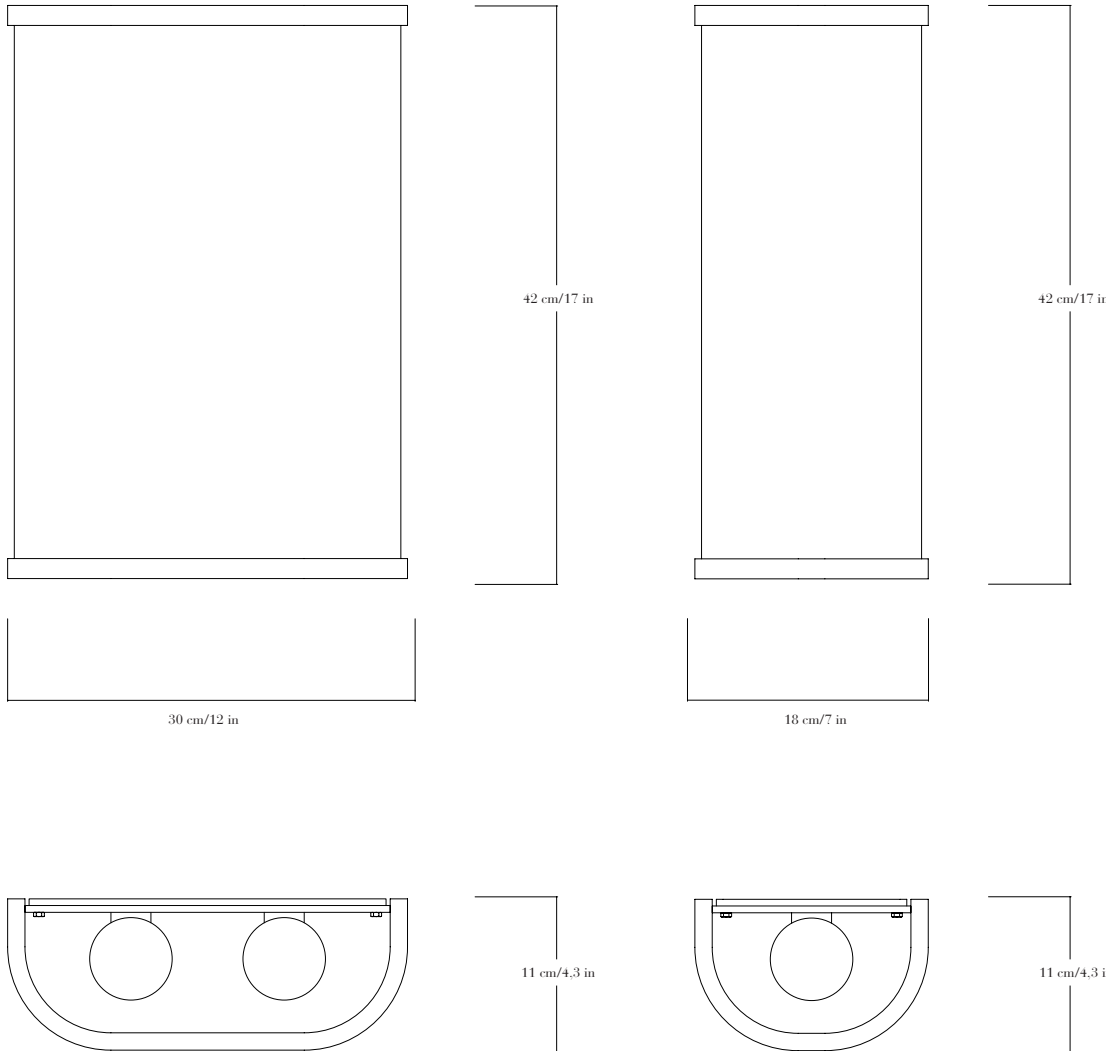

Applique en bronze fondu à cire perdue patiné.  
Pièces numérotées et signées.

—

*Sconce in lost-wax patinated bronze. Each piece is numbered  
and signed.*

FINITIONS

Bronze patiné noir, brun, doré ou blanc. Autres patines sur demande.

DIMENSIONS

Petit: hauteur 43 cm, profondeur 11 cm, largeur 18 cm.

Grand: hauteur 43 cm, profondeur 11 cm, largeur 30 cm.

POIDS

8,5 kg–11,5 kg

SOURCE

Ampoule LED douille E27, température de couleur 2700 K, IRC > 90.

FINISHES

*Bronze patina: black, brown, gold or white. Bespoke patinas on request.*

DIMENSIONS

*Small: height 43 cm/17 in, depth 11 cm/4.3 in, width 18 cm/7 in*

*Large: height 43 cm/17 in, depth 11 cm/4.3 in, width 30 cm/12 in.*

WEIGHT

*18.7 lbs–25.3 lbs*

LAMPING

*LED bulb E26 socket, color temperature 2700 K, CRI > 90.*