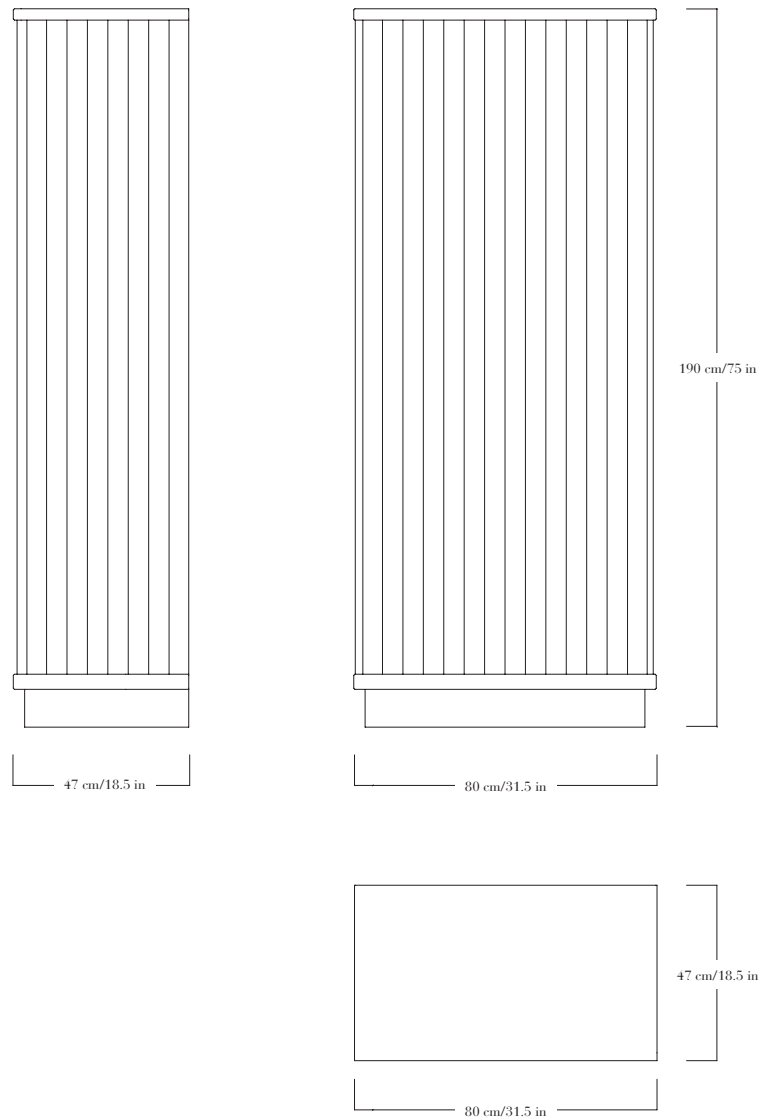

Armoire haute en cèdre Kitayama naturel ou teinté. Pièces signées.

—

High cupboard in natural or stained Kitayama cedar. Each piece is signed.

**FINITIONS**

Façades en cèdre Kitayama naturel ou teinté.
Plateau et plinthe en chêne naturel ou teinté.
Intérieur en chêne naturel ou teinté.

Kitayama et chêne: naturel, teinté noir, teinté chêne foncé,
teinté acajou. Vernis satiné.

DIMENSIONS

Largeur 80 cm, hauteur 190 cm, profondeur 47 cm.

FINISHES

*Front/sides in natural or stained Kitayama cedar.
Top and baseboard in natural or stained oak.
Inside in natural or stained oak.*

*Kitayama and oak: natural, black stained, dark oak stained,
mahogany stained. Satin varnish.*

DIMENSIONS

Width 80 cm/31.5 in, height 190 cm/75 in, depth 47 cm/18.5 in.