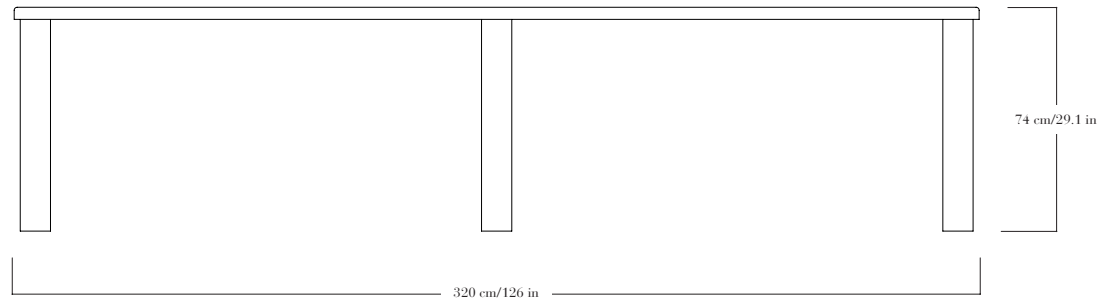

Table rectangulaire en bronze patiné. Pièces signées.

—

*Rectangular table in patinated bronze. Each piece is signed.*

**FINITIONS**

Bronze patiné noir, brun, ou doré.

**DIMENSIONS**

Longueur 320 cm, largeur 110 cm, hauteur 74 cm.  
Plateau sur-mesure sur demande.

**FINISHES**

*Bronze patina: black, brown, or gold.*

**DIMENSIONS**

*Length 320 cm/126 in, width 110 cm /43.3 in, height 74 cm/29.1 in.  
Bespoke table tops upon request.*