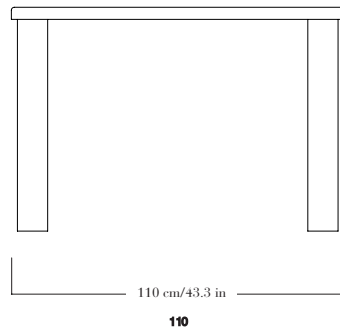

Table rectangulaire en bronze patiné. Pièces signées.

—

*Rectangular table in patinated bronze. Each piece is signed.*

**FINITIONS**

Bronze patiné noir, brun, ou doré.

**DIMENSIONS**

Longueur 320 cm, largeur 110 cm, hauteur 74 cm.  
Plateau sur-mesure sur demande.

**FINISHES**

*Bronze patina: black, brown, or gold.*

**DIMENSIONS**

*Length 320 cm/126 in, width 110 cm /43.3 in, height 74 cm/29.1 in.  
Bespoke table tops upon request.*