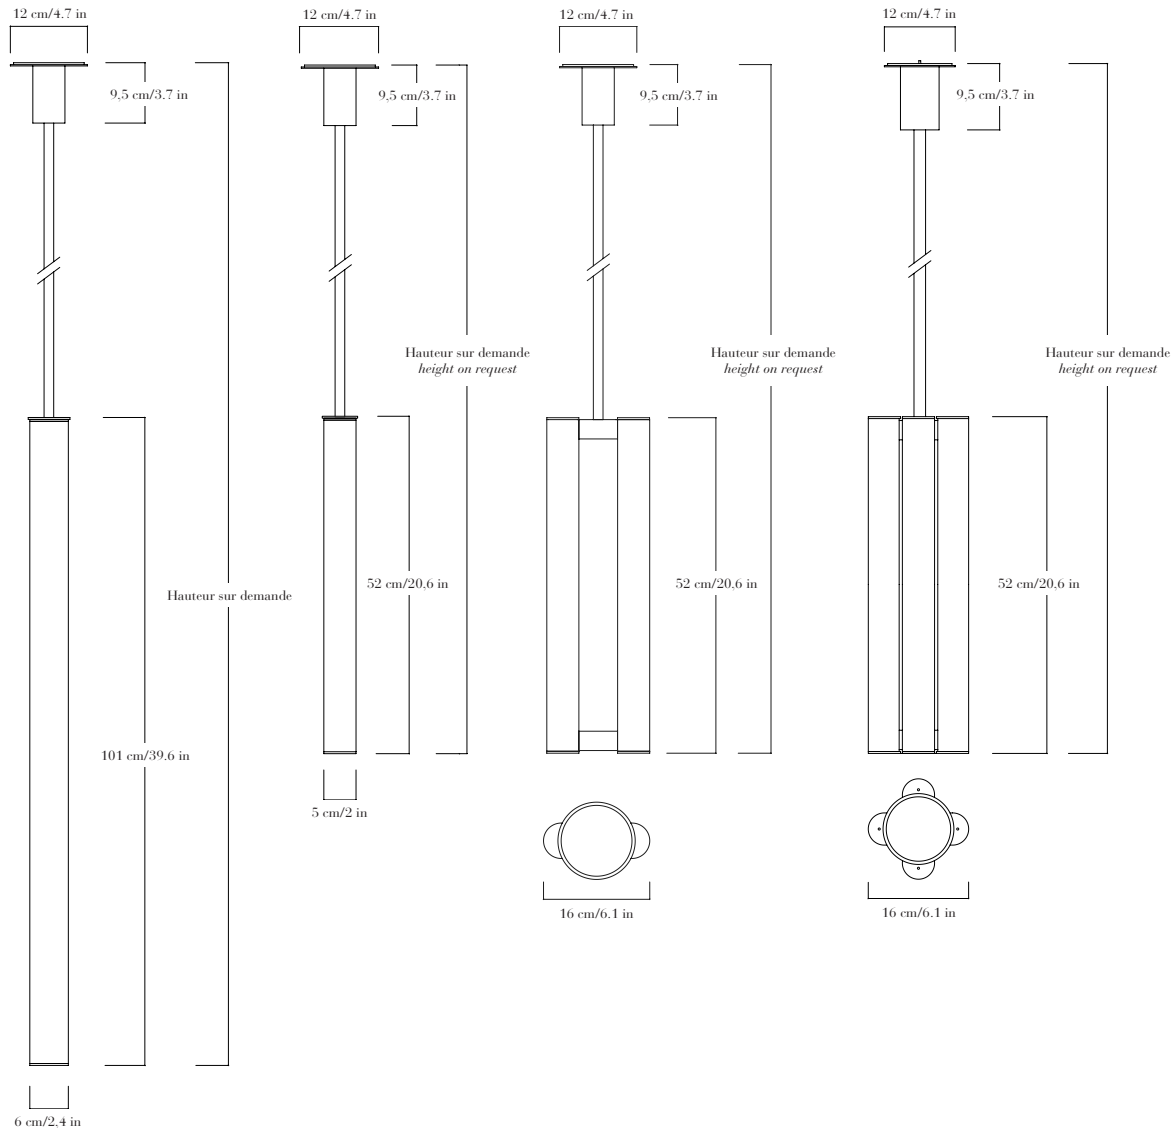

FINITIONS

Albâtre blanc ou blanc avec des veines brunes.

Patines : laiton vieilli, bronze médaille, médaille foncé ou noire matte.

DIMENSIONS

Hors tube de suspension (sur mesure) :

suspension 100 — hauteur 101 cm, profondeur 6 cm, largeur 6 cm,

suspension x1 — hauteur 52 cm, profondeur 5 cm, largeur 5 cm,

suspension x2 — hauteur 52 cm, profondeur 5 cm, largeur 16 cm,

suspension x4 — hauteur 52 cm, profondeur 16 cm, largeur 16 cm.

POIDS

Suspension 100 : 9,5 kg

suspensions : 4 kg – 7,5 kg – 15,5 kg

SOURCE

Strip LED. Alimentation livrée avec suspension, température de couleur 2700 K, IRC > 90.

FINISHES

White alabaster or white alabaster with brown veins.

Patinas : light bronze, dark bronze, blackened bronze or black matt.

DIMENSIONS

Without suspension stem (to order):

pendant 100 — height 101 cm/39.6 in, depth 6 cm/2.4 in, width 6 cm/2.4 in,

pendant x1 — height 52 cm/20.6 in, depth 5 cm/2 in, width 5 cm/2 in,

pendant x2 — height 52 cm/20.6 in, depth 5 cm/2 in, width 16 cm/6.1 in,

pendant x4 — height 52 cm/20.6 in, depth 16 cm/6.1 in, width 16 cm/6.1 in.

WEIGHT

Pendant 100: 21 lbs

pendants: 8,8 lbs – 16,5 lbs – 34,2 lbs

LAMPING

LED strip. Power supply delivered with pendant, color temperature 2700 K, CRI > 90.