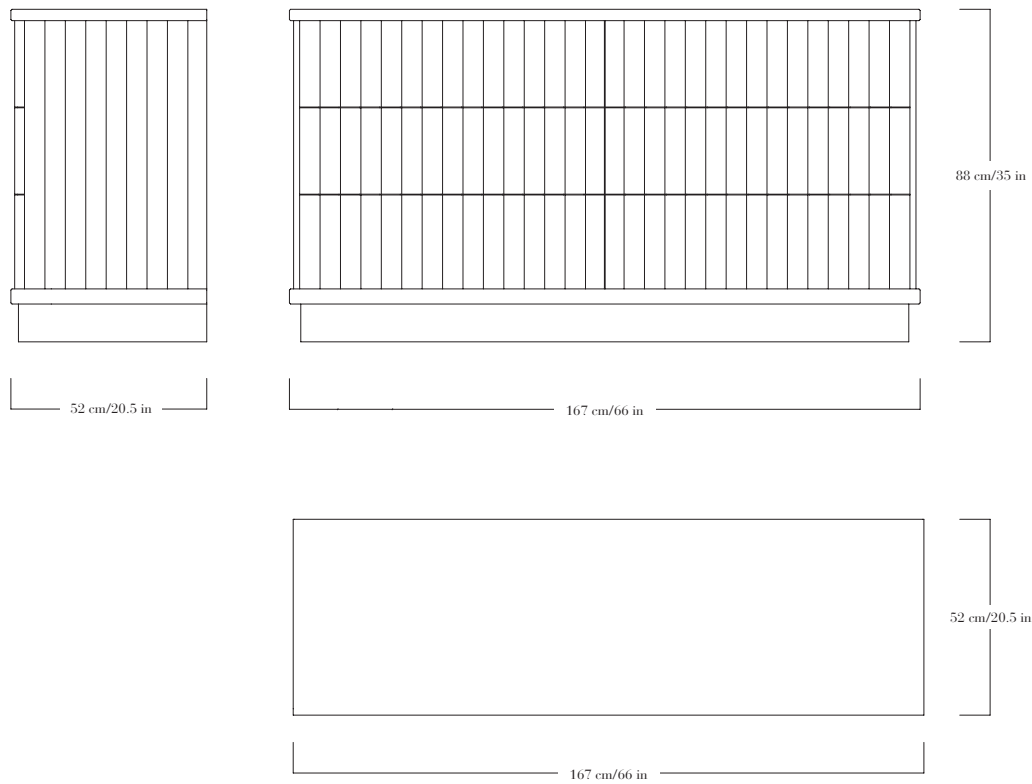

Commode en cèdre Kitayama naturel ou teinté. Six tiroirs. Pièces signées.

—

*Dresser in natural or stained Kitayama cedar. 6 drawers. Each piece is signed.*

## FINITIONS

Façades en cèdre Kitayama naturel ou teinté.  
 Plateau et plinthe en chêne naturel ou teinté.  
 Intérieur en chêne naturel ou teinté.

Kitayama et chêne : naturel, teinté noir, teinté chêne foncé,  
 teinté acajou. Vernis satiné.

## DIMENSIONS

Largeur 167 cm, hauteur 88 cm, profondeur 52 cm.

## DIMENSIONS

*Width 167 cm/66 in, height 88 cm/35 in, depth 52 cm/20.5 in.*