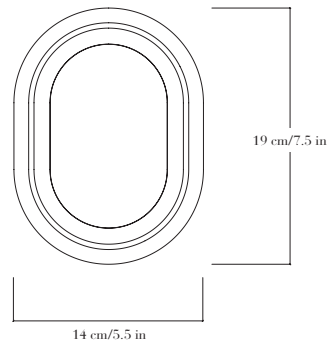

Applique en bronze fondu au sable patiné, et albâtre.
Pièces numérotées et signées.

—

*Sconce in sand-cast and patinated bronze, with alabaster.
Each piece is numbered and signed.*

FINITIONS

Bronze patiné noir, brun, doré ou blanc. Autres patines sur demande.
Albâtre blanc ou blanc avec des veines brunes.

DIMENSIONS

Petit : hauteur 19 cm, profondeur 8 cm, largeur 14 cm.
Grand : hauteur 57 cm, profondeur 8 cm, largeur 14 cm.

POIDS

3,5 kg–10,5 lg

SOURCE

Strip LED. Alimentation livrée avec l'applique, température de couleur
2700 K, IRC > 90.

—

FINISHES

*Bronze patina: black, brown, gold or white. Bespoke patinas on request.
White alabaster or white alabaster with brown veins.*

DIMENSIONS

*Small: height 19 cm/7.5 in, depth 8 cm/3.1 in, width 14 cm/5.5 in.
Large: height 57 cm/22.5 in, depth 8 cm/3.1 in, width 15 cm/5.6 in.*

WEIGHT

7,7lbs–23 lbs

LAMPING

*LED strip. Power supply delivered with sconce, color temperature
2700 K, CRI > 90.*