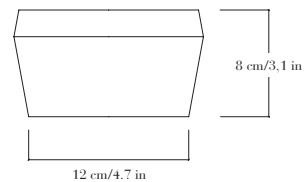

FINITIONS

Bronze patiné noir, brun, doré ou blanc. Autres patines sur demande.
Albâtre blanc ou blanc avec des veines brunes.

DIMENSIONS

Petit : hauteur 19 cm, profondeur 8 cm, largeur 14 cm.
Grand : hauteur 57 cm, profondeur 8 cm, largeur 14 cm.

POIDS

3,5 kg–10,5 lg

SOURCE

Strip LED. Alimentation livrée avec l'applique, température de couleur
2700 K, IRC > 90.

—

FINISHES

*Bronze patina: black, brown, gold or white. Bespoke patinas on request.
White alabaster or white alabaster with brown veins.*

DIMENSIONS

*Small: height 19 cm/7.5 in, depth 8 cm/3.1 in, width 14 cm/5.5 in.
Large: height 57 cm/22.5 in, depth 8 cm/3.1 in, width 15 cm/5.6 in.*

WEIGHT

7,7lbs–23 lbs

LAMPING

*LED strip. Power supply delivered with sconce, color temperature
2700 K, CRI > 90.*