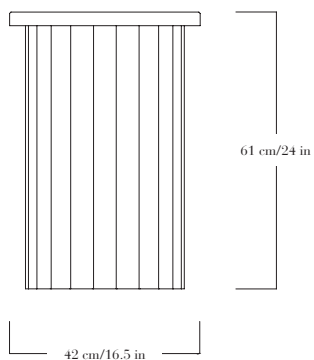

Table d'appoint en cèdre Kitayama naturel ou teinté. Plateau en bois ou en pierre.
Pièces signées.

—

Side table in natural or stained Kitayama cedar. Each piece is signed.

**FINITIONS**

Pied en cèdre Kitayama naturel ou teinté. Plateau en chêne (naturel ou teinté) ou pierre (sur demande).

Kitayama et chêne: naturel, teinté noir, teinté chêne foncé, teinté acajou. Vernis satiné.

DIMENSIONS

Diamètre 42 cm, hauteur 61 cm.

FINISHES

Foot in natural or stained Kitayama cedar. Top in oak (natural or stained) or stone (on demand).

Kitayama and oak: natural, black stained, dark oak stained, mahogany stained. Satin varnish.

DIMENSIONS

Diameter 42 cm/16.5 in, height 61 cm/24 in.