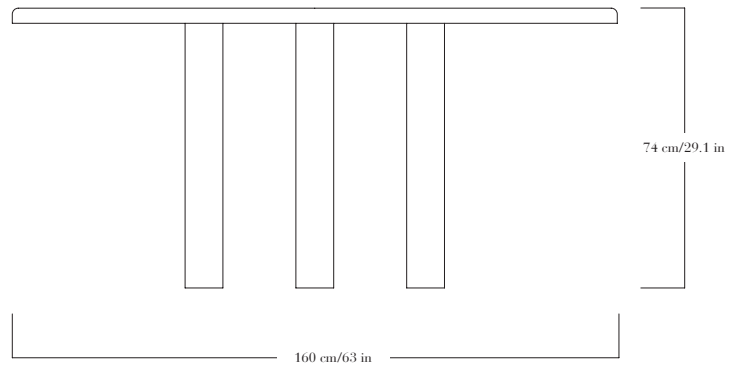

Table ronde en bronze patiné. Pièces signées.

—

Round table in patinated bronze. Each piece is signed.

**FINITIONS**

Bronze patiné noir, brun, ou doré.

DIMENSIONS

Diamètre 160 cm, hauteur 74 cm.

—

FINISHES

Bronze patina: black, brown, or gold.

DIMENSIONS

Diameter 160 cm/63 in, height 74 cm/29.1 in.