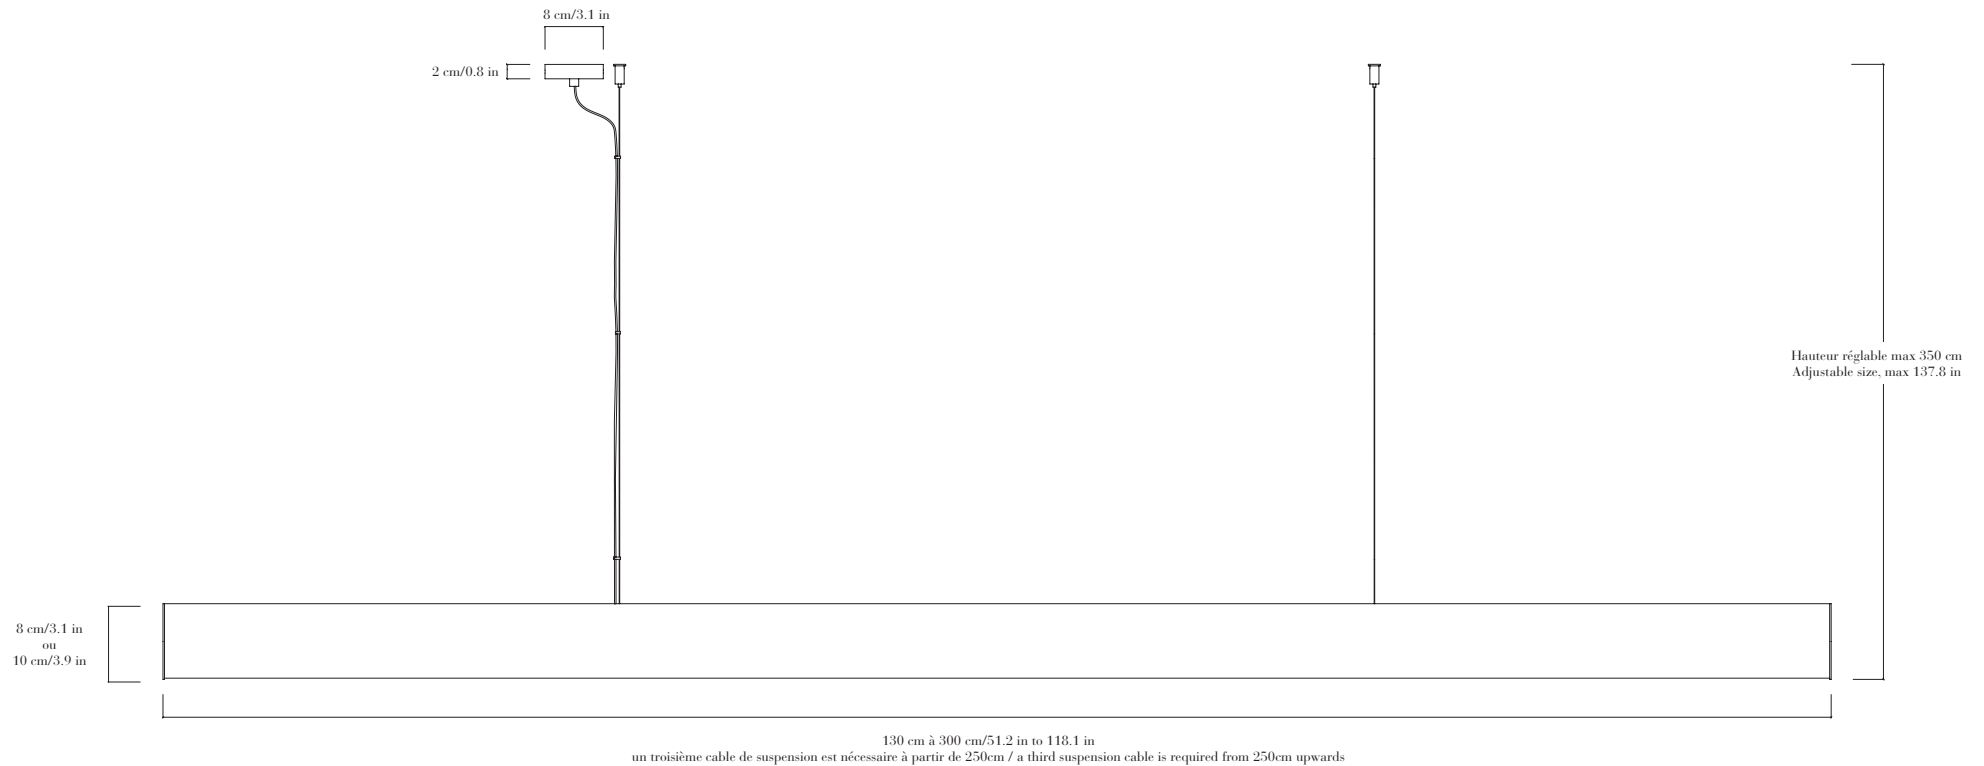

FINITIONS

Plâtre blanc. Couleurs sur demande.
Patines : laiton vieilli, bronze médaille, médaille foncé ou noire matte.
Câbles inox.

DIMENSIONS

Diamètre 10 cm, longueur sur demande jusqu'à 300 cm, hauteur réglable.

POIDS

(L130 cm) 10 kg.

SOURCE

Strip LED. Alimentation livrée avec l'applique, température de couleur 2700 K, IRC > 90.

FINISHES

*White plaster. Bespoke colors on request.
Patinas: light bronze, dark bronze, blackened bronze or black matt.
Stainless steel cables.*

DIMENSIONS

Diameter 10 cm/3.9 in, length on request up to 300 cm/118.1 in, adjustable height.

WEIGHT

(L51 in) 22 lbs.

LAMPING

LED strip. Power supply delivered with sconce, color temperature 2700 K, CRI > 90.