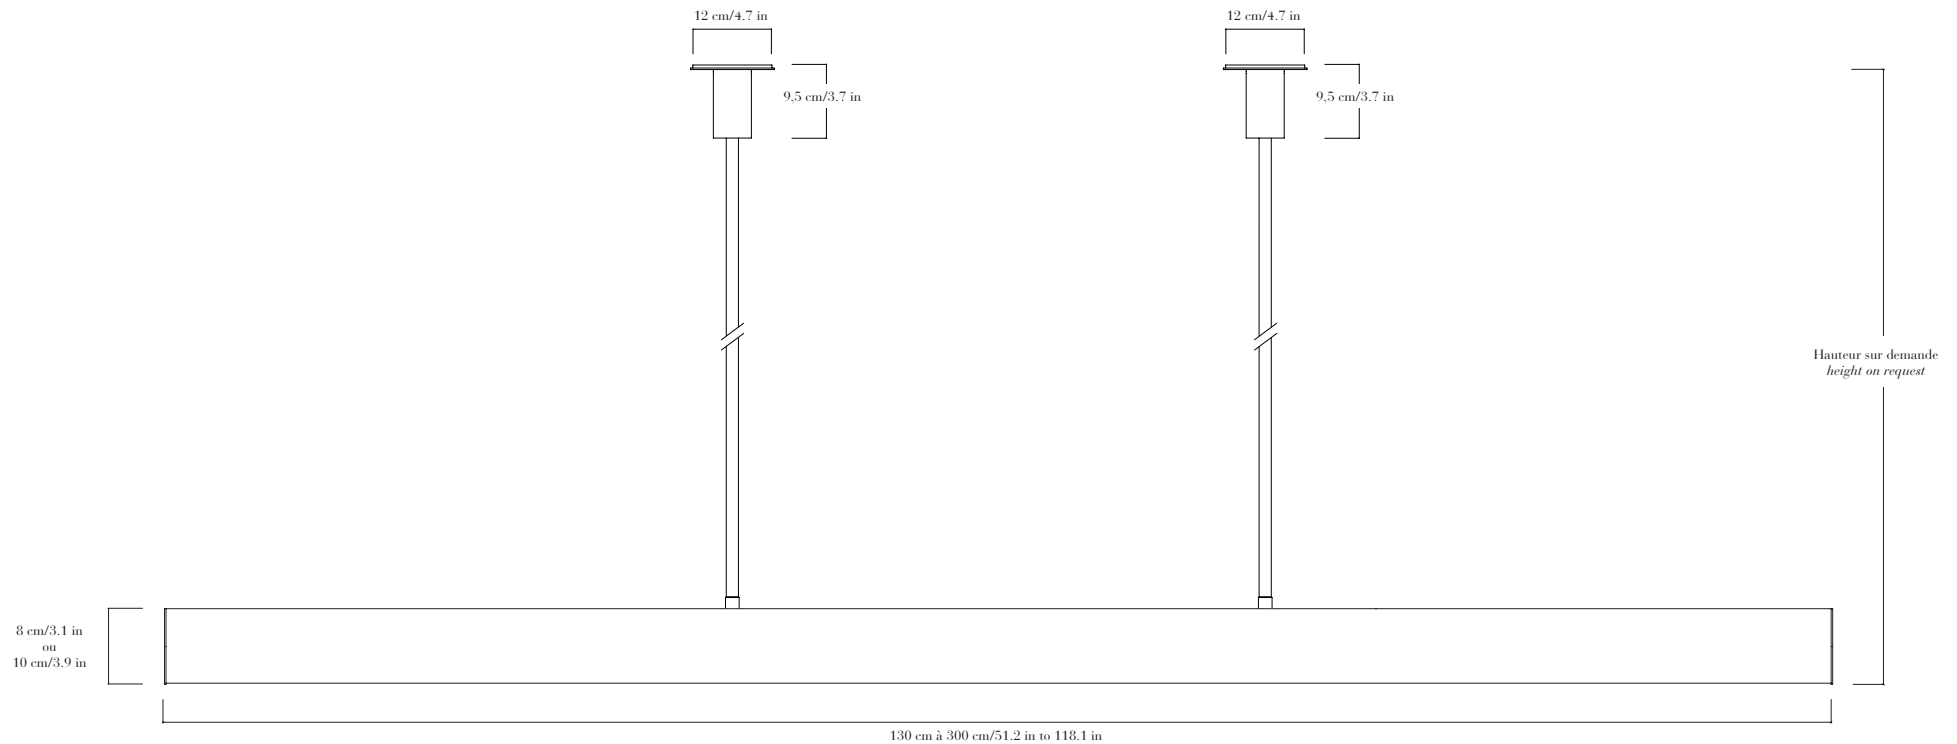

POIDS

(L130 cm) 10 kg.

SOURCE

Strip LED. Alimentation livrée avec l'applique, température de couleur 2700 K, IRC > 90.

FINISHES

*White plaster. Bespoke colors on request.
Patinas: light bronze, dark bronze, blackened bronze or black matt.
Stainless steel cables.*

DIMENSIONS

Diameter 10 cm/3.9 in, length on request up to 300 cm/118.1 in, adjustable height.

WEIGHT

(L51 in) 22 lbs.

LAMPING

LED strip. Power supply delivered with sconce, color temperature 2700 K, CRI > 90.

FINITIONS

Plâtre blanc. Couleurs sur demande.
 Patinas : laiton vieilli, bronze médaille, médaille foncé ou noire matte.
 Tubes en laiton patiné.

DIMENSIONS

Diamètre 10 cm, longueur sur demande jusqu'à 300 cm, hauteur réglable.