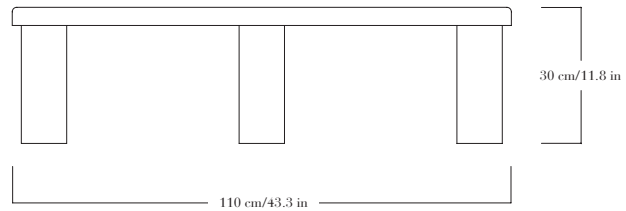

Table basse ronde en bronze patiné. Pièces signées.

—

Round coffee table in patinated bronze. Each piece is signed.

FINITIONS

Bronze patiné noir, brun, ou doré.

DIMENSIONS

Diamètre 110 cm, hauteur 30 cm.

—

FINISHES

Bronze patina: black, brown, or gold.

DIMENSIONS

Diameter 110 cm/43.3 in, height 30 cm/11.8 in.