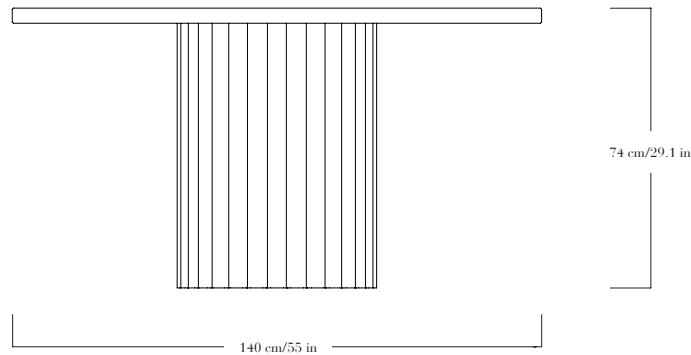

Table à manger ronde en cèdre Kitayama naturel ou teinté. Plateau en bois ou en pierre.
Pièces signées.

—

Round dining table in natural or stained Kitayama cedar. Each piece is signed.

FINITIONS

Pied en cèdre Kitayama naturel ou teinté. Plateau en chêne (naturel ou teinté) ou pierre (sur demande).
Kitayama et chêne: naturel, teinté noir, teinté chêne foncé, teinté acajou.
Vernis satiné.

DIMENSIONS

Diamètre 140 cm, hauteur 74 cm. Plateau sur-mesure sur demande.

FINISHES

*Foot in natural or stained Kitayama cedar. Top in oak (natural or stained) or stone (on demand).
Kitayama and oak: natural, black stained, dark oak stained, mahogany stained. Satin varnish.*

DIMENSIONS

*Diameter 140 cm/55 in, height 74 cm/29.1 in.
Bespoke table top upon request.*