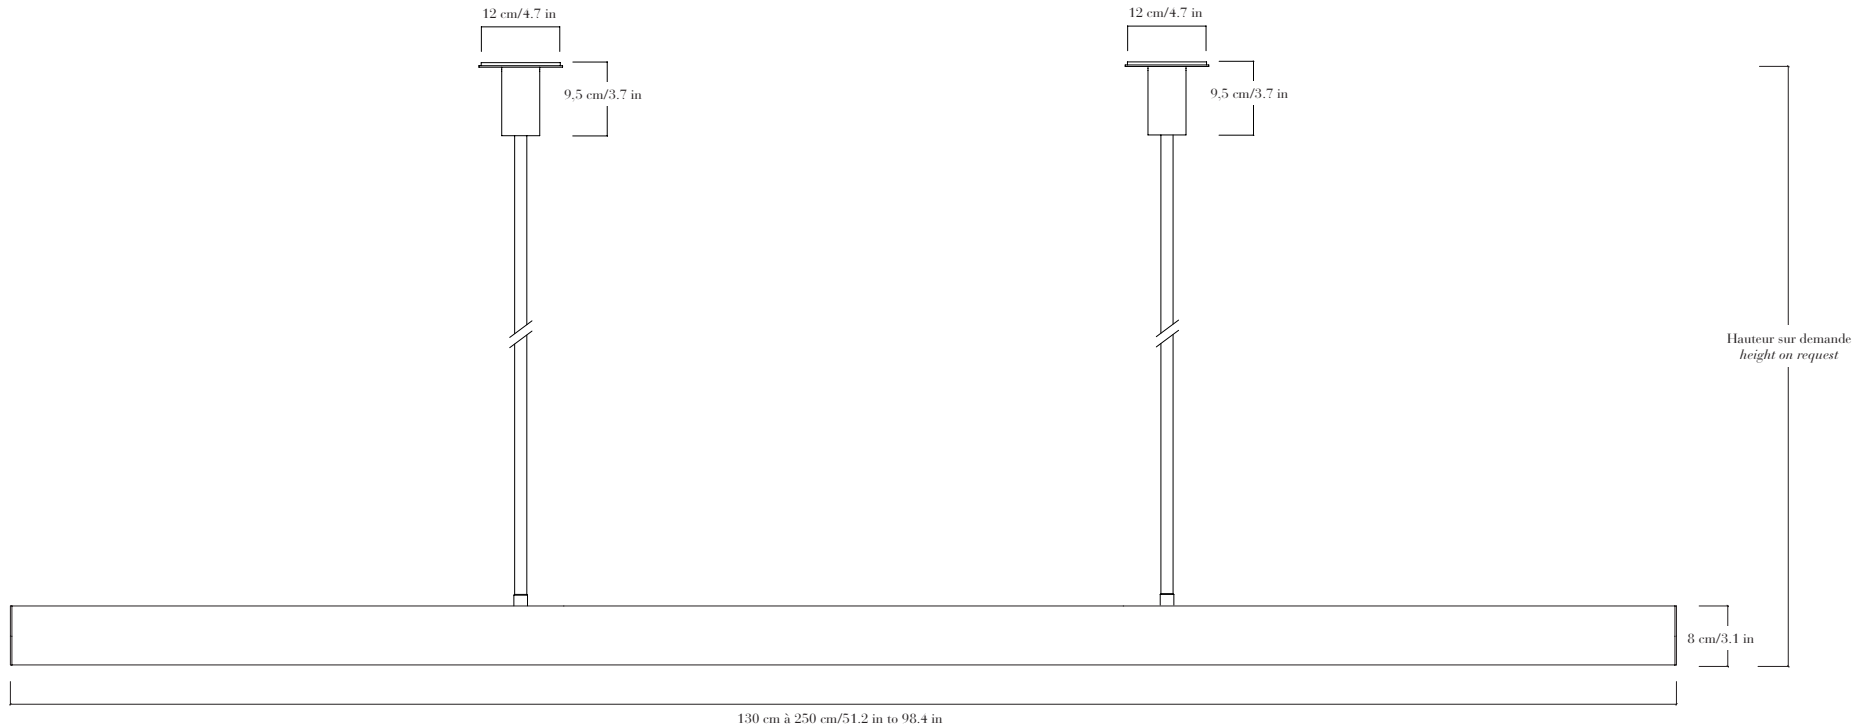

FINITIONS

Pierre volcanique patinée noire, travertin gris, travertin navona, breccia viola.
Patines : laiton vieilli, bronze médaille, médaille foncé ou noire matte.
Tubes en lation patiné.

DIMENSIONS

Diamètre 8 cm, longueur sur demande jusqu'à 250 cm, hauteur sur demande.

POIDS

(L130 cm) 15 kg.

SOURCE

Strip LED. Alimentation livrée avec l'applique, température de couleur
2700 K, IRC > 90.

FINISHES

*Black patinated volcanic stone, grey travertine, navona travertine, breccia viola.
Patinas: light bronze, dark bronze, blackened bronze or black matt.
Patinated brass tubes.*

DIMENSIONS

Diameter 8 cm/3.2 in, length on request up to 250 cm/98.4 in, height on demand.

WEIGHT

(L51 in) 33 lbs.

LAMPING

*LED strip. Power supply delivered with sconce, color temperature
2700 K, CRI > 90.*