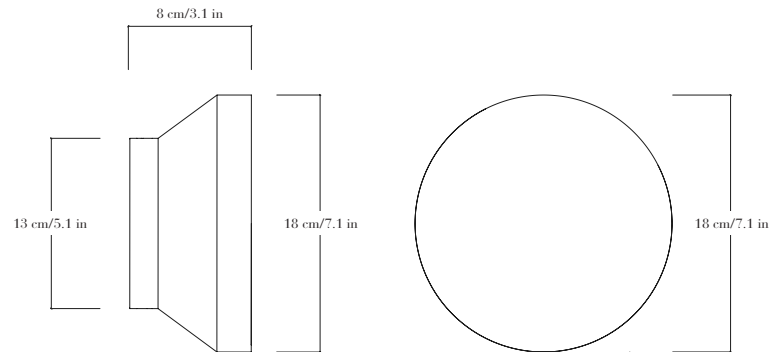

Applique en albâtre sculpté. Pièces numérotées et signées.

—

Sconce in sculpted alabaster. Each piece is numbered and signed.

FINITIONS

Albâtre blanc ou blanc avec des veines brunes.

DIMENSIONS

Diamètre 18 cm – profondeur 8 cm,
diamètre 25 cm – profondeur 10 cm.

POIDS

3 kg – 5 kg

SOURCE

Spot LED, température de couleur 2700 K, IRC > 90.

—

FINISHES

White alabaster or white alabaster with brown veins.

DIMENSIONS

*Diameter 18 cm/7.1 in, depth 8 cm/3.1 in,
diameter 25 cm/9.8 in, depth 10 cm/3.9 in.*

WEIGHT

6.6 lbs – 11 lbs

LAMPING

LED spot, color temperature 2700 K, CRI > 90.