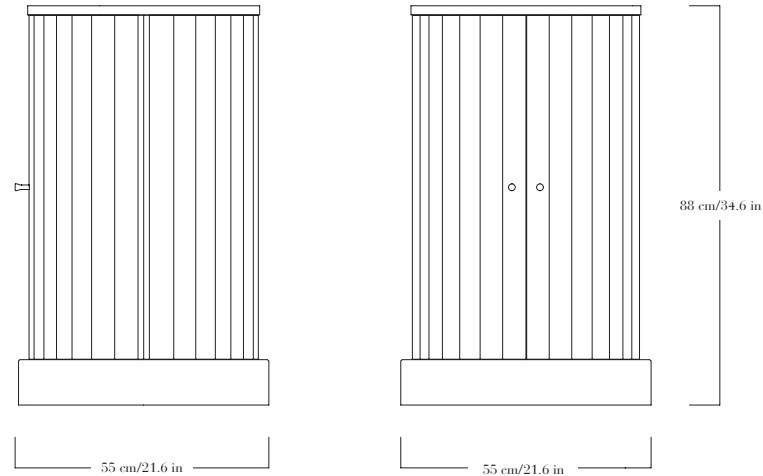

Colonne basse en cèdre Kitayama naturel ou teinté. Pièces signées.

—

Low column in natural or stained Kitayama cedar. Each piece is signed.

FINITIONS

Cèdre Kitayama naturel ou teinté. Plateau en chêne naturel ou teinté.
Intérieur en chêne naturel ou teinté. Poignées en laiton patiné.

Kitayama et chêne : naturel, teinté noir, teinté chêne foncé, teinté acajou.
Vernis satiné.

DIMENSIONS

Diamètre 55 cm, hauteur 88 cm.

FINISHES

*Natural or stained Kitayama cedar. Top in oak, natural or stained.
Inside in natural or stained oak. Knobs in patinated brass.*

*Kitayama and oak: natural, black stained, dark oak stained,
mahogany stained. Satin varnish.*

DIMENSIONS

Diameter 55 cm/21.6 in, height 88 cm/34.6 in.