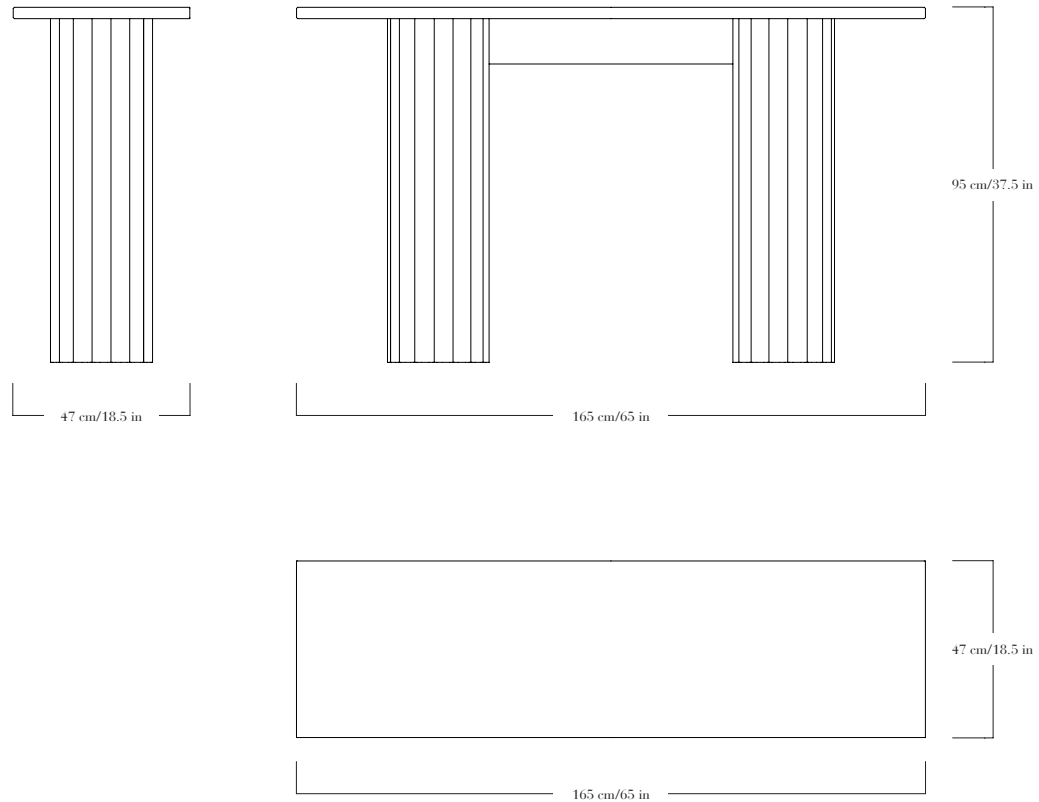

Console en cèdre Kitayama naturel ou teinté. Plateau en bois ou en pierre.
Pièces signées.

—

Console table in natural or stained Kitayama cedar. Each piece is signed.

FINITIONS

Pieds en cèdre Kitayama naturel ou teinté. Plateau en chêne (naturel ou teinté) ou pierre (sur demande).

Kitayama et chêne: naturel, teinté noir, teinté chêne foncé, teinté acajou.
Vernis satiné.

DIMENSIONS

Largeur 165 cm, hauteur 95 cm, profondeur 47 cm.

FINISHES

Feet in natural or stained Kitayama cedar. Top in oak (natural or stained) or stone (on demand).

Kitayama and oak: natural, black stained, dark oak stained, mahogany stained. Satin varnish.

DIMENSIONS

Width 165 cm/65 in, height 95 cm/37.5 in, depth 47cm/18.5 in.