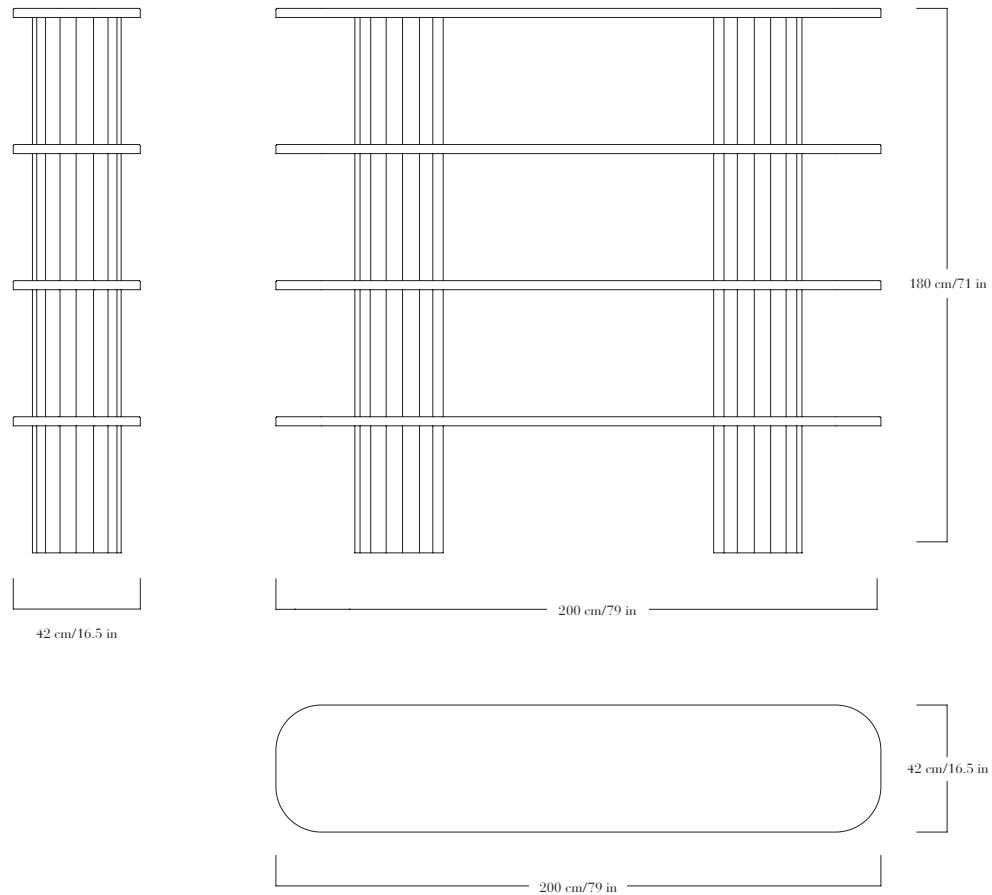

Bibliothèque en cèdre Kitayama naturel ou teinté.  
Plateau en chêne ou pierre (sur demande). Pièces signées.

—

*Bookshelf in natural or stained Kitayama cedar.  
Top in oak or stone (on demand). Each piece is signed.*

## DIMENSIONS

Largeur 200 cm, hauteur 180 cm, profondeur 42 cm.

## DIMENSIONS

*Width 200 cm/79 in, height 180 cm/71 in, depth 42 cm/16.5 in.*