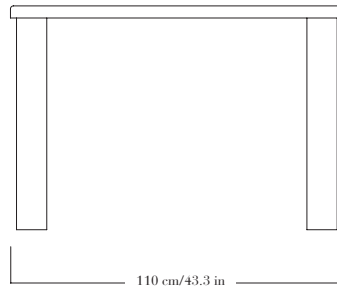

Table rectangulaire en bronze patiné. Pièces signées.

—

Rectangular table in patinated bronze. Each piece is signed.

**FINITIONS**

Bronze patiné noir, brun, ou doré.

DIMENSIONS

Longueur 260 cm, largeur 110 cm, hauteur 74 cm.

FINISHES

Bronze patina: black, brown, or gold.

DIMENSIONS

Length 260 cm/102.4 in, width 110 cm /43.3 in, height 74 cm/29.1 in.