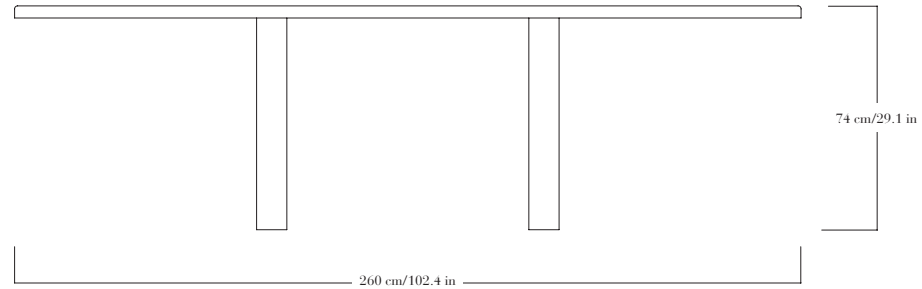

Table rectangulaire en bronze patiné. Pièces signées.

—

Rectangular table in patinated bronze. Each piece is signed.

**FINITIONS**

Bronze patiné noir, brun, ou doré.

DIMENSIONS

Longueur 260 cm, largeur 110 cm, hauteur 74 cm.

FINISHES

Bronze patina: black, brown, or gold.

DIMENSIONS

Length 260 cm/102.4 in, width 110 cm /43.3 in, height 74 cm/29.1 in.