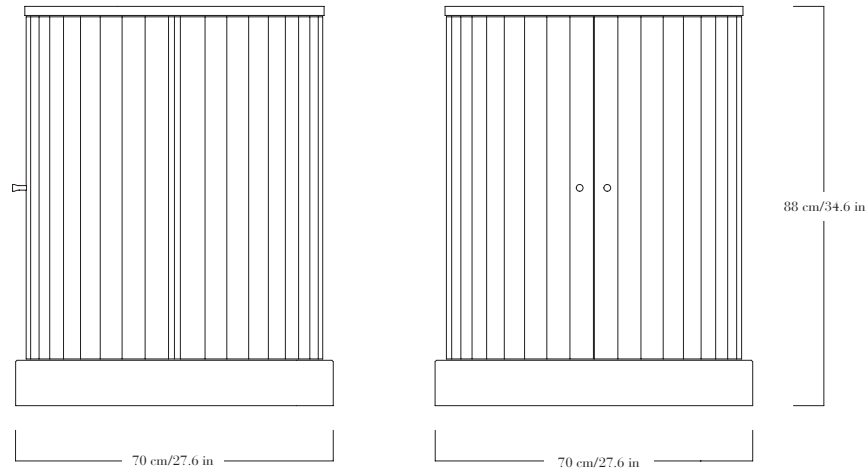

Colonne large en cèdre Kitayama naturel ou teinté. Pièces signées.

—

Wide column in natural or stained Kitayama cedar. Each piece is signed.

FINITIONS

Cèdre Kitayama naturel ou teinté. Plateau en chêne naturel ou teinté.
Intérieur en chêne naturel ou teinté. Poignées en laiton patiné.

Kitayama et chêne : naturel, teinté noir, teinté chêne foncé, teinté acajou.
Vernis satiné.

DIMENSIONS

Diamètre 70 cm, hauteur 88 cm.

FINISHES

*Natural or stained Kitayama cedar. Top in oak, natural or stained.
Inside in natural or stained oak. Knobs in patinated brass.*

*Kitayama and oak: natural, black stained, dark oak stained,
mahogany stained. Satin varnish.*

DIMENSIONS

Diameter 70 cm/27.6 in, height 88 cm/34.6 in.