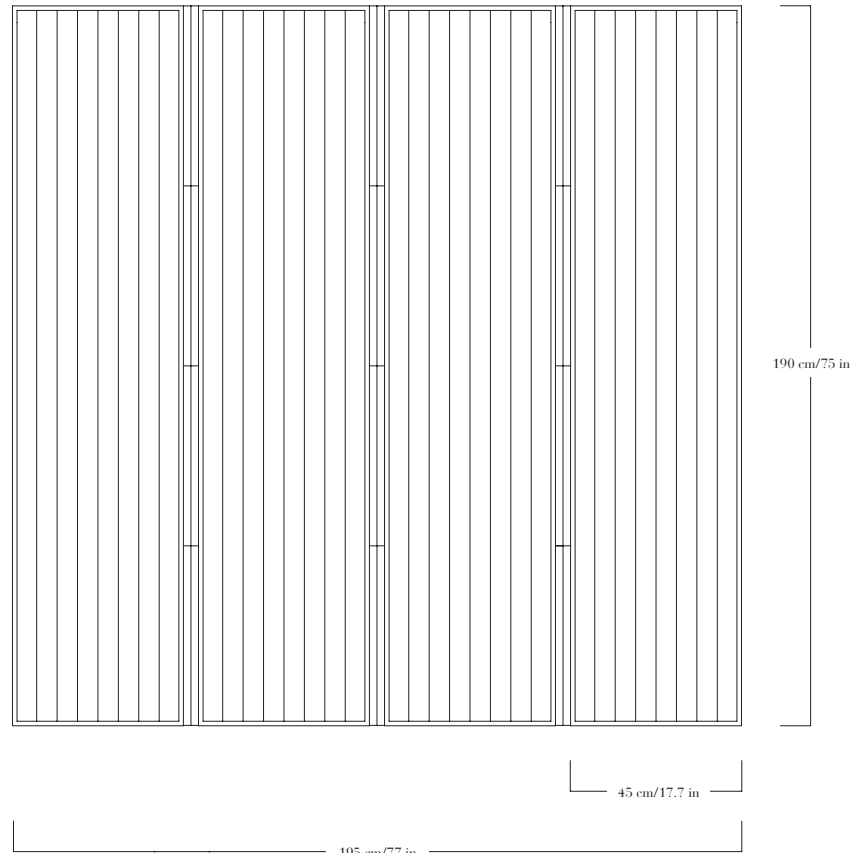

Paravent en cèdre Kitayama naturel ou teinté. 4 vantaux. Pièces signées.

—

*4-fold screen in natural or stained Kitayama cedar. Each piece is signed.*

## DIMENSIONS

Largeur 195 cm, hauteur 190 cm, profondeur 4 cm.

## DIMENSIONS

*Width 195 cm/77 in, height 190 cm/75 in, depth 4 cm/1.5 in.*