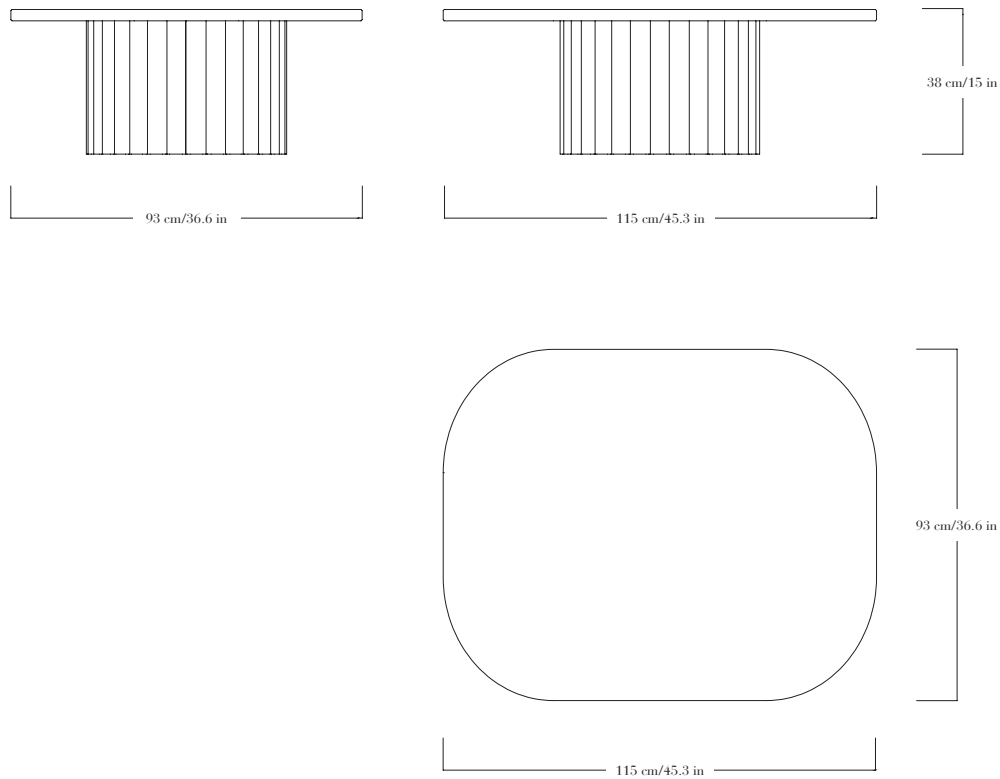

Table basse en cèdre Kitayama naturel ou teinté. Plateau en bois ou en pierre.  
Pièces signées.

—

*Coffee table in natural or stained Kitayama cedar. Each piece is signed.*

**FINITIONS**

Pied en cèdre Kitayama naturel ou teinté. Plateau en chêne (naturel ou teinté) ou pierre (sur demande).

Kitayama et chêne: naturel, teinté noir, teinté chêne foncé, teinté acajou.

Vernis satiné.

**DIMENSIONS**

Longueur 115 cm, largeur 93 cm, hauteur 38 cm.

—

**FINISHES**

*Foot in natural or stained Kitayama cedar. Top in oak (natural or stained) or stone (on demand).*

*Kitayama and oak: natural, black stained, dark oak stained, mahogany stained. Satin varnish.*

**DIMENSIONS**

*Width 115 cm/45.3 in, height 93 cm/36.6 in, depth 38 cm/15 in.*