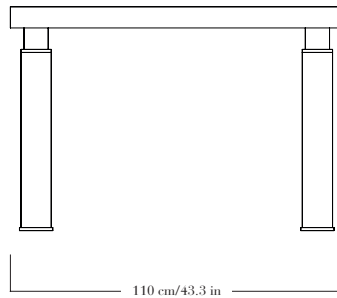

Table rectangulaire en pierre, détails en bronze. Pièces signées.

—

Rectangular table in stone, bronze details. Each piece is signed.

FINITIONS

Pierre : marbre emperador, granit noir du Zimbabwe, travertin navona, travertin rosso, ceppo di gre, breccia viola ou breccia aurora.

Bronze patiné noir, brun, ou doré.

DIMENSIONS

Longueur 260 cm, largeur 110 cm, hauteur 74 cm.
Plateau sur-mesure sur demande.

FINISHES

Stone: emperador marble, black granite from Zimbabwe, navona travertine, rosso travertine, ceppo di gre, breccia viola or breccia aurora.

Bronze patina: black, brown, or gold.

DIMENSIONS

*Length 260 cm/102.4 in, width 110 cm /43.3 in, height 74 cm/29.1 in.
Bespoke table tops upon request.*