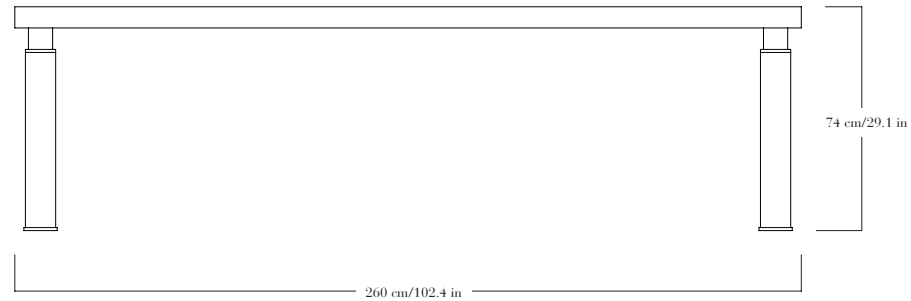

Table rectangulaire en pierre, détails en bronze. Pièces signées.

—

Rectangular table in stone, bronze details. Each piece is signed.

FINITIONS

Pierre : marbre emperador, granit noir du Zimbabwe, travertin navona, travertin rosso, ceppo di gre, breccia viola ou breccia aurora.

Bronze patiné noir, brun, ou doré.

DIMENSIONS

Longueur 260 cm, largeur 110 cm, hauteur 74 cm.
Plateau sur-mesure sur demande.

FINISHES

Stone: emperador marble, black granite from Zimbabwe, navona travertine, rosso travertine, ceppo di gre, breccia viola or breccia aurora.

Bronze patina: black, brown, or gold.

DIMENSIONS

*Length 260 cm/102.4 in, width 110 cm /43.3 in, height 74 cm/29.1 in.
Bespoke table tops upon request.*