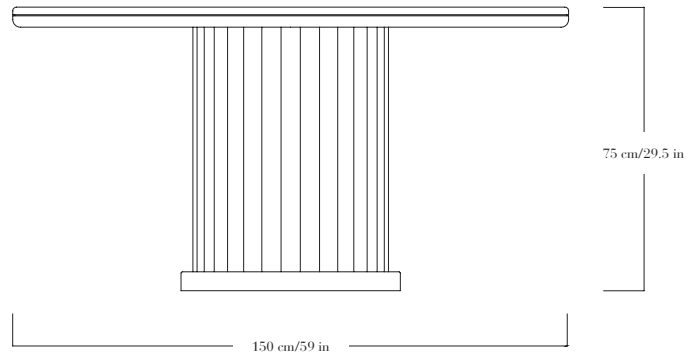

FINITIONS

Pied en cèdre Kitayama naturel ou teinté. Plateau en pierre.
Kitayama et chêne: naturel, teinté noir, teinté chêne foncé, teinté acajou.
Vernis satiné.
Pierre : marbre emperador, granit noir du Zimbabwe, travertin navona,
travertin rosso, ceppo di gre, breccia viola ou breccia aurora.

DIMENSIONS

Diamètre 150 cm, hauteur 75 cm. Plateau sur-mesure sur demande.

FINISHES

*Foot in natural or stained Kitayama cedar. Top in stone.
Kitayama and oak: natural, black stained, dark oak stained, mahogany
stained. Satin varnish.
Stone: emperador marble, black granite from Zimbabwe, navona travertine,
rosso travertine, ceppo di gre, breccia viola or breccia aurora.*

DIMENSIONS

*Diameter 150 cm/59 in, height 75 cm/29.5 in.
Bespoke table top upon request.*