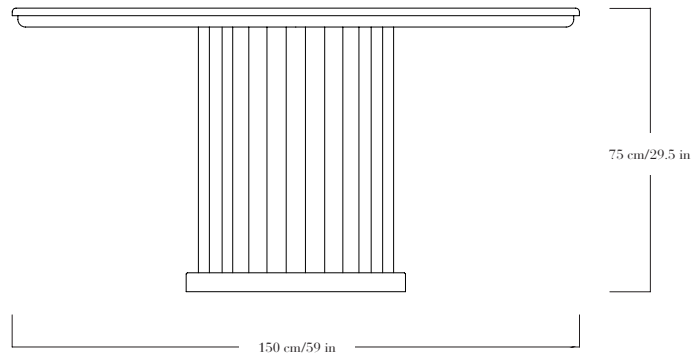

**DIMENSIONS**

Diamètre 150 cm, hauteur 75 cm. Plateau sur-mesure sur demande.

**FINISHES**

*Foot in natural or stained Kitayama cedar. Top in stone.  
Kitayama and oak: natural, black stained, dark oak stained, mahogany  
stained. Satin varnish.  
Stone: emperador marble, black granite from Zimbabwe, navona travertine,  
rosso travertine, ceppo di gre, breccia viola or breccia aurora.*

**DIMENSIONS**

*Diameter 150 cm/59 in, height 75 cm/29.5 in.  
Bespoke table top upon request.*

## DIMENSIONS

Diamètre 150 cm, hauteur 75 cm. Plateau sur-mesure sur demande.

## DIMENSIONS

*Diameter 150 cm/59 in, height 75 cm/29.5 in.  
Bespoke table top upon request.*