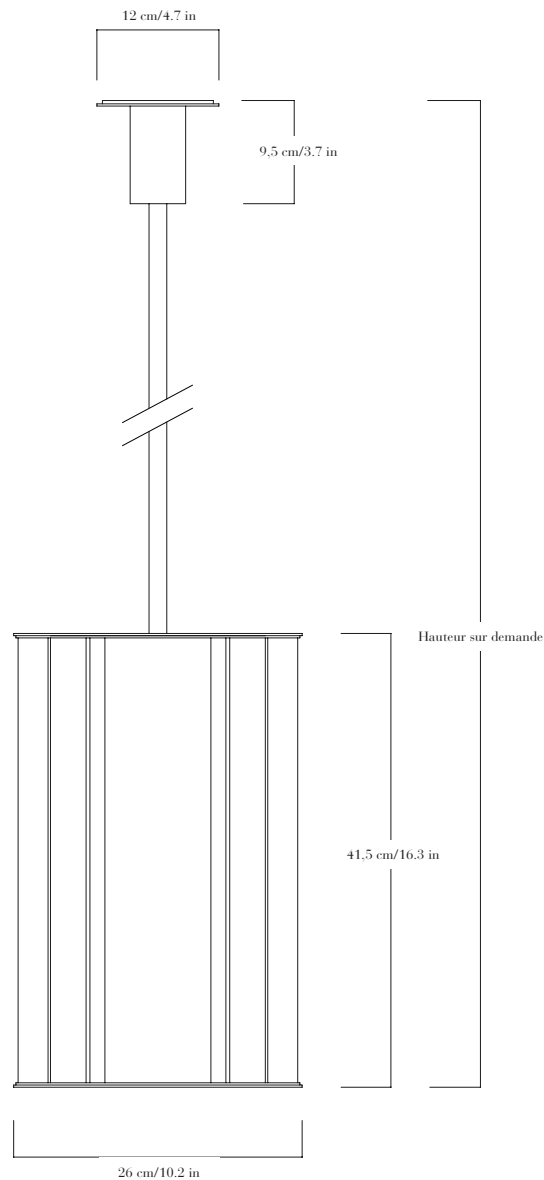

FINITIONS

Albâtre blanc ou blanc avec des veines brunes.

Patines : laiton vieilli, bronze médaille, médaille foncé ou noire matte.

DIMENSIONS

Hors tube de suspension (sur mesure) :
diamètre 26 cm, hauteur 41,5 cm.

POIDS

12 kg

SOURCE

Ampoule LED douille E27, température de couleur 2700 K, IRC > 90.

—

FINISHES

Lantern in patinated brass with alabaster. Each piece is numbered and signed.

DIMENSIONS

*Without suspension stem (to order):
diameter 26 cm/10.2 in, height 41,5 cm/16.3 in.*

WEIGHT

26,4 lbs

LAMPING

LED bulb E26 socket, color temperature 2700 K, CRI > 90.