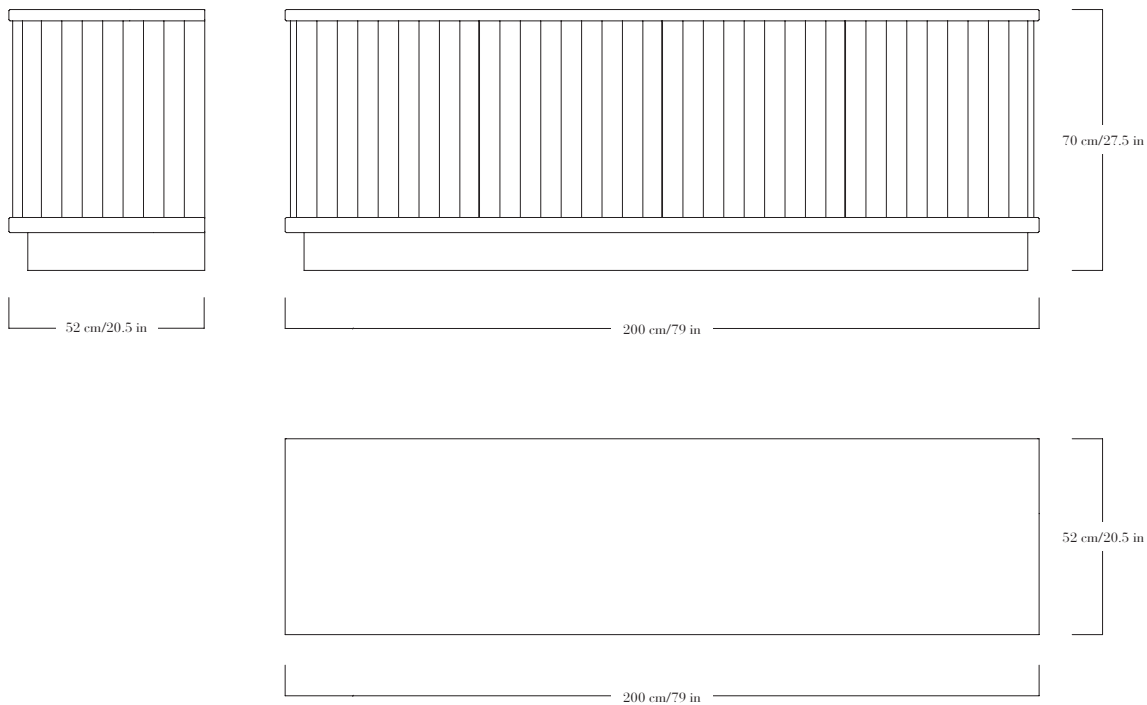

Buffet en cèdre Kitayama naturel ou teinté. 4 portes. Pièces signées.

—

Sideboard in natural or stained Kitayama cedar. 4 doors. Each piece is signed.

FINITIONS

Façades en cèdre Kitayama naturel ou teinté.
 Plateau et plinthe en chêne naturel ou teinté.
 Intérieur en chêne naturel ou teinté.

Kitayama et chêne: naturel, teinté noir, teinté chêne foncé,
 teinté acajou. Vernis satiné.

DIMENSIONS

Largeur 200 cm, hauteur 70 cm, profondeur 52 cm.

FINISHES

*Front/sides in natural or stained Kitayama cedar.
 Top and baseboard in natural or stained oak.
 Inside in natural or stained oak.*

*Kitayama and oak: natural, black stained, dark oak stained,
 mahogany stained. Satin varnish.*

DIMENSIONS

Width 200 cm/79 in, height 70 cm/27.5 in, depth 52 cm/20.5 in.