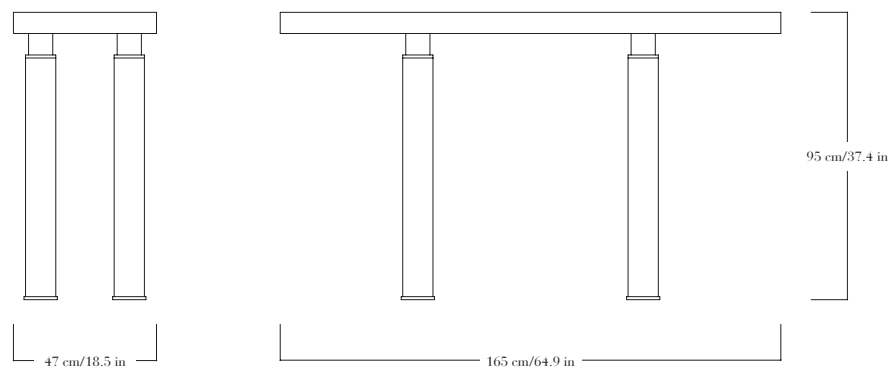

Console en bois, détails en bronze. Pièces signées.

—

Console table in wood, bronze details. Each piece is signed.

**FINITIONS**

Bois : loupaille de platane, chêne brossé naturel ou teinté noir, noyer, wengé.
Bronze patiné noir, brun, ou doré.

DIMENSIONS

Longueur 165 cm, largeur 47 cm, hauteur 95 cm.
Plateau sur-mesure sur demande.

FINISHES

Wood: burr plane tree, brushed oak natural or black stained, walnut, wenge.
Bronze patina: black, brown, or gold.

DIMENSIONS

Length 165 cm/64.9 in, width 47 cm/18.5 in, height 95 cm/37.4 in.
Bespoke table top upon request.