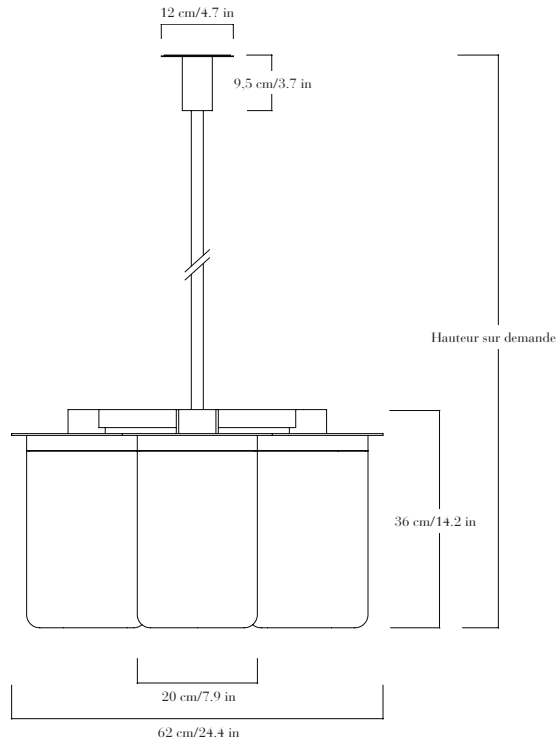

DIMENSIONS

Without suspension stem (to order):

small: diameter 11cm/4.5 in, height 20cm/8 in,

medium: diameter 16 cm/6.4 in, height 26 cm/10.2 in,

large: diameter 20 cm/7.9 in, height 36 cm/14.2 in.

WEIGHT

4.4 lbs–6.6 lbs–13.2 lbs

LAMPING

LED bulb E26 socket, color temperature 2700 K, CRI > 90.

Lustre en albâtre, structure en laiton patiné.
Pièces numérotées et signées.

—

*Chandelier in alabaster, patinated brass structure.
Each piece is numbered and signed.*

FINITIONS

Albâtre blanc ou blanc avec des veines brunes.

Patines: laiton vieilli, bronze médaille, médaille foncé ou noire matte.

DIMENSIONS

Hors tube de suspension (sur mesure):
diamètre 67 cm, hauteur 36 cm.

DIMENSIONS

*Without suspension stem (to order):
diameter 67 cm/26.6 in, height 36 cm/14.2 in.*

WEIGHT

33 lbs

LAMPING

LED bulbs E26 socket, color temperature 2700 K, CRI > 90.