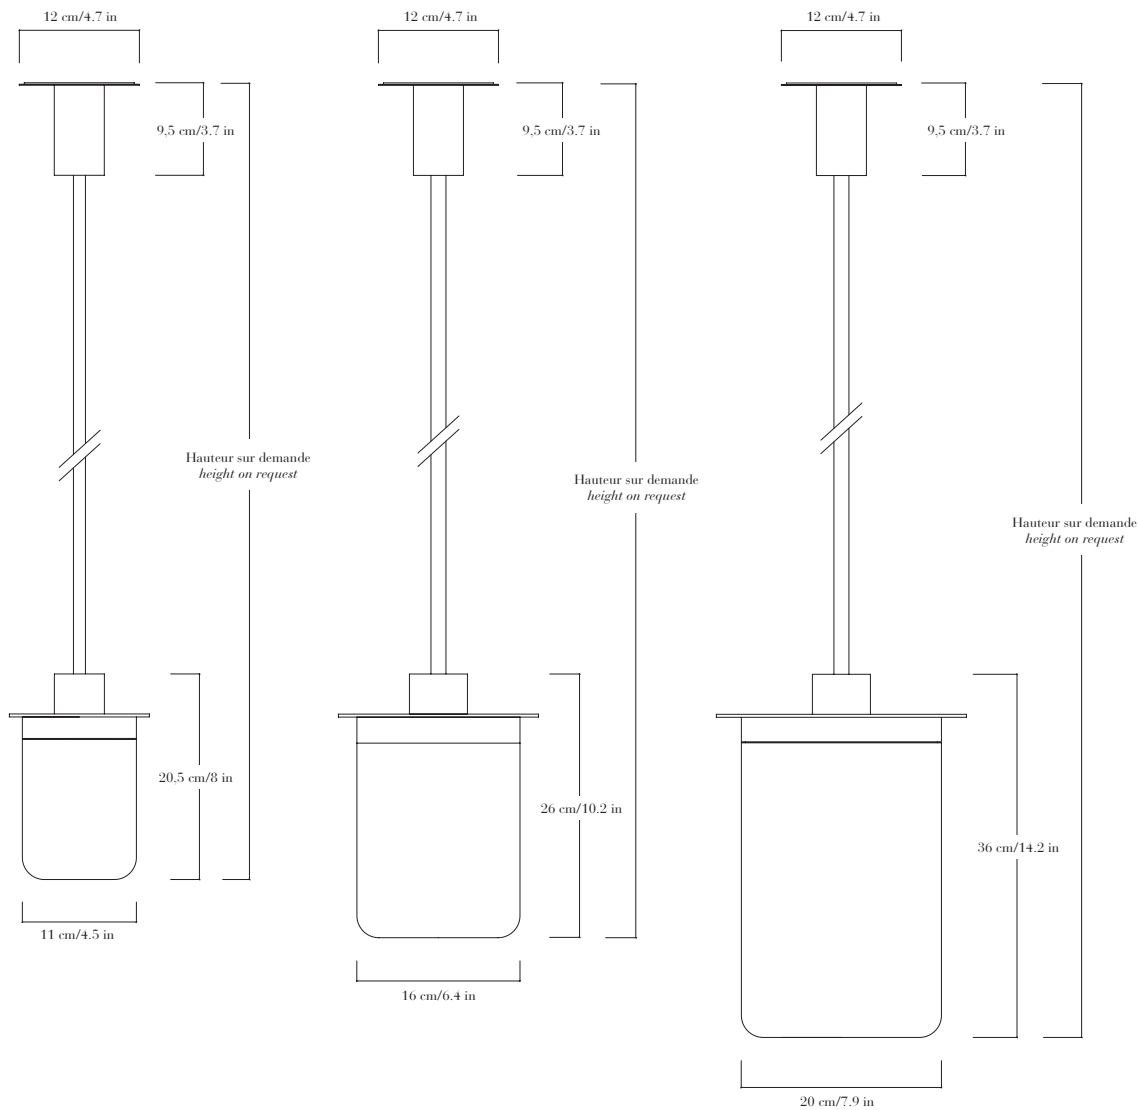

Suspensions en albâtre, structure en laiton patiné.
Pièces numérotées et signées.

—
*Pendants in alabaster, patinated brass structure.
Each piece is numbered and signed.*

FINITIONS

Albâtre blanc ou blanc avec des veines brunes.

Patines : laiton vieilli, bronze médaille, médaille foncé ou noire matte.

DIMENSIONS

Hors tube de suspension (sur mesure) :

petit : diamètre 11 cm, hauteur 20 cm,

moyen : diamètre 16 cm, hauteur 26 cm,

grand : diamètre 20 cm, hauteur 36 cm.

DIMENSIONS

Without suspension stem (to order):

small: diameter 11cm/4.5 in, height 20cm/8 in,

medium: diameter 16 cm/6.4 in, height 26 cm/10.2 in,

large: diameter 20 cm/7.9 in, height 36 cm/14.2 in.

WEIGHT

DIMENSIONS

*Without suspension stem (to order):
diameter 67 cm/26.6 in, height 36 cm/14.2 in.*

WEIGHT

33 lbs

LAMPING

LED bulbs E26 socket, color temperature 2700 K, CRI > 90.