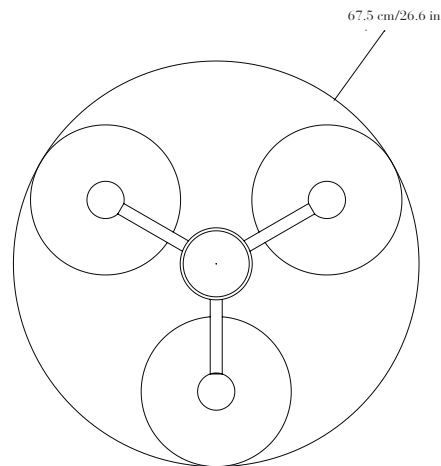

DIMENSIONS

Without suspension stem (to order):

small: diameter 11cm/4.5 in, height 20cm/8 in,

medium: diameter 16 cm/6.4 in, height 26 cm/10.2 in,

large: diameter 20 cm/7.9 in, height 36 cm/14.2 in.

WEIGHT

4.4 lbs–6.6 lbs–13.2 lbs

LAMPING

LED bulb E26 socket, color temperature 2700 K, CRI > 90.

Lustre en albâtre, structure en laiton patiné.
Pièces numérotées et signées.

—

*Chandelier in alabaster, patinated brass structure.
Each piece is numbered and signed.*

FINITIONS

Albâtre blanc ou blanc avec des veines brunes.

Patines: laiton vieilli, bronze médaille, médaille foncé ou noire matte.

DIMENSIONS

Hors tube de suspension (sur mesure):
diamètre 67 cm, hauteur 36 cm.

DIMENSIONS

*Without suspension stem (to order):
diameter 67 cm/26.6 in, height 36 cm/14.2 in.*

WEIGHT

33 lbs

LAMPING

LED bulbs E26 socket, color temperature 2700 K, CRI > 90.