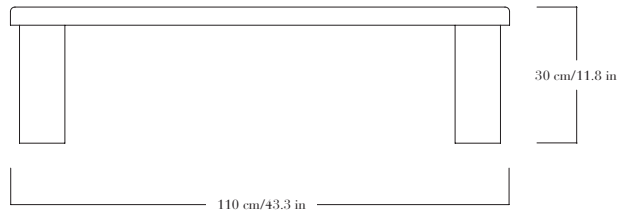

Table basse carrée en bronze patiné. Pièces signées.

—

Square coffee table in patinated bronze. Each piece is signed.

FINITIONS

Bronze patiné noir, brun, ou doré.

DIMENSIONS

Longueur 110 cm, largeur 110 cm, hauteur 30 cm.

—

FINISHES

Bronze patina: black, brown, or gold.

DIMENSIONS

Length 110 cm/43.3 in, width 110 cm/43.3 in, height 30 cm/11.8 in.