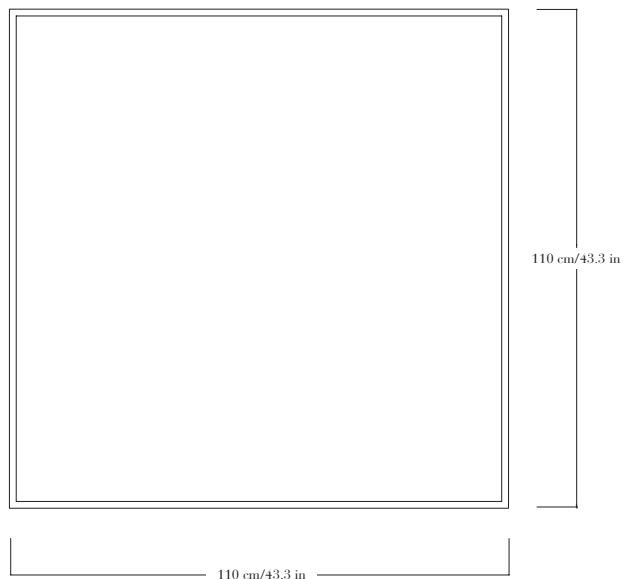

Table basse carrée en bronze patiné. Pièces signées.

—

Square coffee table in patinated bronze. Each piece is signed.

FINITIONS

Bronze patiné noir, brun, ou doré.

DIMENSIONS

Longueur 110 cm, largeur 110 cm, hauteur 30 cm.

—

FINISHES

Bronze patina: black, brown, or gold.

DIMENSIONS

Length 110 cm/43.3 in, width 110 cm/43.3 in, height 30 cm/11.8 in.